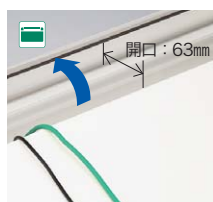

Merit

2

大型配線カバーを使用した 多彩な配線システム

多彩な配線方法を可能にした配線システムにより、あらゆるワークスタイルに対応します。開閉式の配線カバーなので配線作業がよりスムーズに行えます。

■開閉式配線カバー

簡単に開閉できる大型の配線カバーを採用しています。開口部も大きいので配線作業もスムーズに行えます。