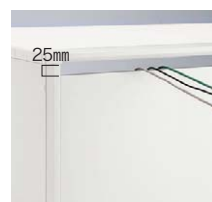

■幕板対向配線

天板と幕板間に25mmの配線スペースを確保できます。対向したデスク間の配線スペースとして使用できます。

Merit

3

高さ3タイプから選べるワゴンで 多彩な組み合わせ

3タイプの平デスクと3タイプのワゴンで多彩な組み合わせが可能。ワークスタイルや収納物によって使い分けが行えます。