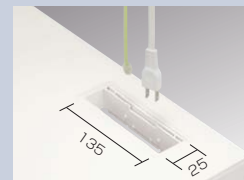

十分な配線機能とともに下肢空間、収納量がアップ!

XEHH type **CHD** type
 B W 720 ▶ P126 W 720 ▶ P155

●開閉式配線カバー

簡単に開閉できる大型の配線カバーを採用しています。開口部も大きいので配線作業もスムーズに行えます。

●横配線機構

天板サイド部のキャップを内側に折り曲げるだけで横配線がスムーズに行えます。

●ペントレー引出し

市販の名刺ボックスが収納できます。筆記具などの小物の他に名刺がきれいに整理できます。
 ※市販の名刺ボックスをご使用の場合は、引出しと名刺ボックスの寸法をご確認ください。

お求めやすいホワイトデスク!

XEDH type **XED** type
 W 720 ▶ P140 W 700 ▶ P146

●配線ダクト

配線キャップを収納すると、OAコネクタやアース付コンセントも通る大型配線穴になります。
 (有効寸法: W135×D25)

●配線オプション

オプションで電源コンセントや情報コンセントを取付けることができ、机上面から手軽に配線が行えます。

●ペントレー引出し

市販の名刺ボックスが収納できます。筆記具などの小物の他に名刺がきれいに整理できます。
 ※市販の名刺ボックスをご使用の場合は、引出しと名刺ボックスの寸法をご確認ください。(XEDH型)

お求めやすいベーシックデスク!

NED type **NEDH** type
 AW 700 ▶ P166 AW 720 ▶ P176

●配線ダクト

配線キャップを収納すると、OAコネクタやアース付コンセントも通る大型配線穴になります。
 (有効寸法: W135×D25)

●配線オプション

オプションで電源コンセントや情報コンセントを取付けることができ、机上面から手軽に配線が行えます。

●標準引出し

下段引出しは、ダブルサスペンションレールの採用により、引出しの開閉もスムーズで、奥のファイルも楽に取り出せます。A4ボックスファイルが5個収納できます。