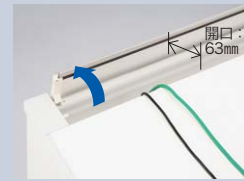

十分な配線機能とともに下肢空間、収納量がアップ!

XEHH type **CHD** type
 B W 720 ▶ P126 W 720 ▶ P155

●開閉式配線カバー

簡単に開閉できる大型の配線カバーを採用しています。開口部も大きいので配線作業もスムーズに行えます。

●横配線機構

天板サイド部のキャップを内側に折り曲げるだけで横配線がスムーズに行えます。

●ペントレー引出し

市販の名刺ボックスが収納できます。筆記具などの小物の他に名刺がきれいに整理できます。
 ※市販の名刺ボックスをご使用の場合は、引出しと名刺ボックスの寸法をご確認ください。

お求めやすいホワイトデスク!

XEDH type **XED** type
 W 720 ▶ P140 W 700 ▶ P146

●配線ダクト

配線キャップを収納すると、OAコネクタやアース付コンセントも通る大型配線穴になります。
 (有効寸法: W135×D25)

●配線オプション

オプションで電源コンセントや情報コンセントを取付けることができ、机上面から手軽に配線が行えます。

●ペントレー引出し

市販の名刺ボックスが収納できます。筆記具などの小物の他に名刺がきれいに整理できます。
 ※市販の名刺ボックスをご使用の場合は、引出しと名刺ボックスの寸法をご確認ください。(XEDH型)