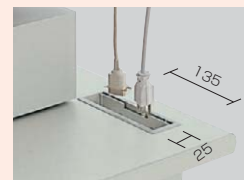

十分な配線機能とともに下肢空間、収納量がアップ!

XEHH type **CHD** type
 B W 720 ▶ P126 W 720 ▶ P155

●開閉式配線カバー

簡単に開閉できる大型の配線カバーを採用しています。開口部も大きいので配線作業もスムーズに行えます。

●横配線機構

天板サイド部のキャップを内側に折り曲げるだけで横配線がスムーズに行えます。

●ペントレー引出し

市販の名刺ボックスが収納できます。筆記具などの小物の他に名刺がきれいに整理できます。
 ※市販の名刺ボックスをご使用の場合は、引出しと名刺ボックスの寸法をご確認ください。

お求めやすいホワイトデスク!

XEDH type **XED** type
 W 720 ▶ P140 W 700 ▶ P146

●配線ダクト

配線キャップを収納すると、OAコネクタやアース付コンセントも通る大型配線穴になります。
 (有効寸法: W135×D25)

●配線オプション

オプションで電源コンセントや情報コンセントを取付けることができ、机上面から手軽に配線が行えます。

●ペントレー引出し

市販の名刺ボックスが収納できます。筆記具などの小物の他に名刺がきれいに整理できます。
 ※市販の名刺ボックスをご使用の場合は、引出しと名刺ボックスの寸法をご確認ください。(XEDH型)

お求めやすいベーシックデスク!

NED type **NEDH** type
 AW 700 ▶ P166 AW 720 ▶ P176

●配線ダクト

配線キャップを収納すると、OAコネクタやアース付コンセントも通る大型配線穴になります。
 (有効寸法: W135×D25)

●配線オプション

オプションで電源コンセントや情報コンセントを取付けることができ、机上面から手軽に配線が行えます。

●標準引出し

下段引出しは、ダブルサスペンションレールの採用により、引出しの開閉もスムーズで、奥のファイルも楽に取り出せます。A4ボックスファイルが5個収納できます。