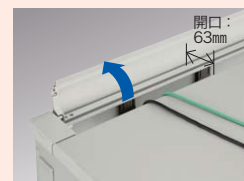

お求めやすいホワイトデスク!

XEDH type **XED** type
 W 720 ▶ P140 W 700 ▶ P146

●配線ダクト

配線キャップを収納すると、OAコネクタやアース付コンセントも通る大型配線穴になります。
 (有効寸法: W135×D25)

●配線オプション

オプションで電源コンセントや情報コンセントを取付けることができ、机上面から手軽に配線が行えます。

●ペントレー引出し

市販の名刺ボックスが収納できます。筆記具などの小物の他に名刺がきれいに整理できます。
 ※市販の名刺ボックスをご使用の場合は、引出しと名刺ボックスの寸法をご確認ください。(XEDH型)

お求めやすいベーシックデスク!

NED type **NEDH** type
 AW 700 ▶ P166 AW 720 ▶ P176

●配線ダクト

配線キャップを収納すると、OAコネクタやアース付コンセントも通る大型配線穴になります。
 (有効寸法: W135×D25)

●配線オプション

オプションで電源コンセントや情報コンセントを取付けることができ、机上面から手軽に配線が行えます。

●標準引出し

下段引出しは、ダブルサスペンションレールの採用により、引出しの開閉もスムーズで、奥のファイルも楽に取り出せます。A4ボックスファイルが5個収納できます。

たっぷり大容量の配線が可能な1台!

NER type
 AW 700 ▶ P180

●開閉式配線カバー

簡単に開閉できる大型の配線カバーを採用しています。開口部も大きいので配線作業もスムーズに行えます。

●横配線機構

天板サイド部のキャップを内側に折り曲げるだけで横配線がスムーズに行えます。さらに、平デスクとD: 800タイプには横配線口が装備されていますので、天板部の配線ダクトと併用することで、2層分離配線ができます。