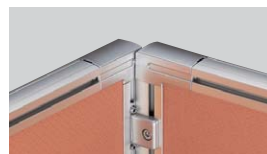

●ジョイントボールを使った連結

ジョイントボールを利用してデスクトップパネルとライトパネルEDITを連結いたします。

■ジョイントボール

高さ	品番	価格
1050	LPS-J10P	¥ 8,600
1200	LPS-J12P	¥ 8,900
1350	LPS-J13P	¥ 9,200
1500	LPS-J15P	¥ 9,500
1800	LPS-J18P	¥11,000

●オフセット連結パーツを使った連結

■オフセット連結パーツ

LPS-JFK ¥2,500 (2個)

オフセット連結パーツによってデスクトップパネルとライトパネルEDITとを簡単に連結できます。ボールを使用しないのでコストパフォーマンスにすぐれます。

■カラーサンプル(布地)

■アクリル樹脂(フロスト処理)

ライトパネルシステム「EDIT」と、トリアスのデスクトップパネルは連結が可能。デスクとの一体感を活かして、多様な空間を演出できます。

※天板高さH700の場合