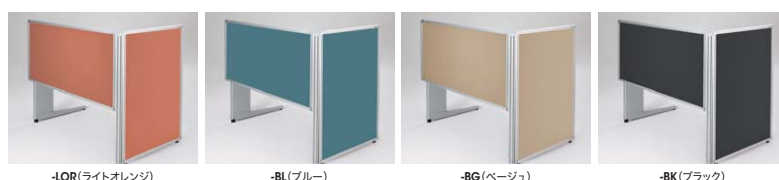

●ジョイントボールを使った連結

ジョイントボールを利用してデスクトップパネルとライトパネルEDITを連結いたします。

■ジョイントボール

高さ	品番	価格
1050	LPS-J10P	¥ 8,600
1200	LPS-J12P	¥ 8,900
1350	LPS-J13P	¥ 9,200
1500	LPS-J15P	¥ 9,500
1800	LPS-J18P	¥11,000

●オフセット連結パーツを使った連結

■オフセット連結パーツ

LPS-JFK ¥2,500 (2個)

オフセット連結パーツによってデスクトップパネルとライトパネルEDITとを簡単に連結できます。ボールを使用しないのでコストパフォーマンスにすぐれます。

■カラーサンプル(布地)

■アクリル樹脂(フロスト処理)

ライトパネルシステム「EDIT」と、トリアスのデスクトップパネルは連結が可能。デスクとの一体感を活かして、多様な空間を演出できます。

※天板高さH700の場合