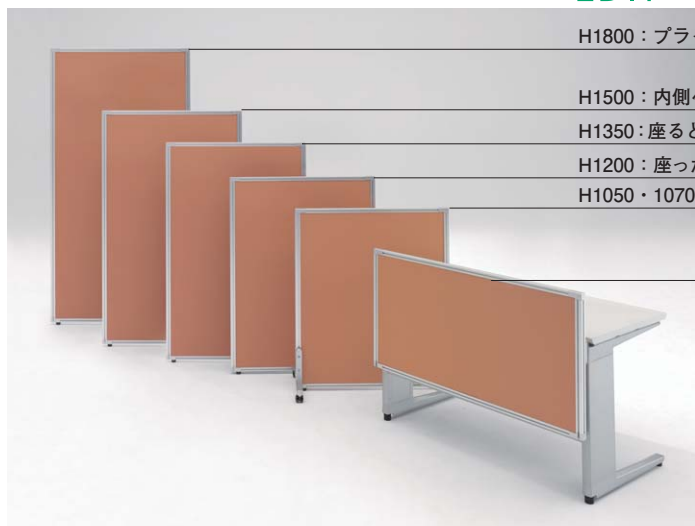

トリアス(ワークステーションTR型)

デスクトップパネル(EDITタイプ)

01

トリアス(ワークステーションTR型)

EDIT

H1800：プライバシーが確保でき、個別的な空間が出来ます。

H1500：内側への視線を遮り、オフィス上部の開放感も保てます。

H1350：座ると個室に近い状態です。近づかないと内側は見えず、立てば全体が見渡せます。

H1200：座った状態ではプライバシーを保て、立つとコミュニケーションがとれます。

H1050・1070：執務中は外からの視線を遮り、顔を上げると全体が見渡せます。

TRIAS

デスクトップパネル

※天板高さH700の場合

TRIAS デスクトップパネルとライトパネル EDIT との連結について

ライトパネル EDIT をデスクトップパネル(サイド用)として使用する場合、ジョイントボール又はオフセット連結パーツが必要です。

●ジョイントボールを使った連結

ジョイントボールを利用してデスクトップパネルとライトパネルEDITを連結いたします。

■ジョイントボール

高さ	品番	価格
1050	LPS-J10P	¥ 8,600
1200	LPS-J12P	¥ 8,900
1350	LPS-J13P	¥ 9,200
1500	LPS-J15P	¥ 9,500
1800	LPS-J18P	¥11,000

●オフセット連結パーツを使った連結

■オフセット連結パーツ

LPS-JFK ¥2,500 (2個)

オフセット連結パーツによってデスクトップパネルとライトパネルEDITとを簡単に連結できます。ボールを使用しないのでコストパフォーマンスにすぐれます。

■カラーサンプル(布地)

■アクリル樹脂(フロスト処理)

ライトパネルシステム「EDIT」と、トリアスのデスクトップパネルは連結が可能。デスクとの一体感を活かして、多様な空間を演出できます。

※天板高さH700の場合