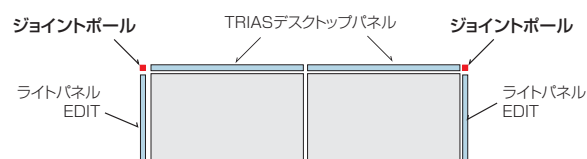

H1200：座った状態ではプライバシーを保て、立つとコミュニケーションがとれます。

H1050・1070：執務中は外からの視線を遮り、顔を上げると全体が見渡せます。

TRIAS

デスクトップパネル

※天板高さH700の場合

TRIAS デスクトップパネルとライトパネル EDIT との連結について

ライトパネル EDIT をデスクトップパネル(サイド用)として使用する場合、ジョイントボール又はオフセット連結パーツが必要です。

●ジョイントボールを使った連結

ジョイントボールを利用してデスクトップパネルとライトパネルEDITを連結いたします。

■ジョイントボール

高さ	品番	価格
1050	LPS-J10P	¥ 8,600
1200	LPS-J12P	¥ 8,900
1350	LPS-J13P	¥ 9,200
1500	LPS-J15P	¥ 9,500
1800	LPS-J18P	¥11,000

●オフセット連結パーツを使った連結