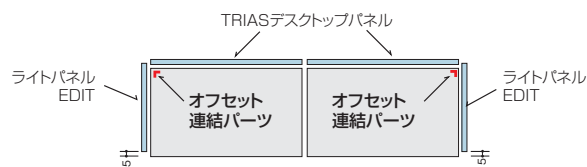

●ジョイントボールを使った連結

ジョイントボールを利用してデスクトップパネルとライトパネルEDITを連結いたします。

■ジョイントボール

高さ	品番	価格
1050	LPS-J10P	¥ 8,600
1200	LPS-J12P	¥ 8,900
1350	LPS-J13P	¥ 9,200
1500	LPS-J15P	¥ 9,500
1800	LPS-J18P	¥11,000

●オフセット連結パーツを使った連結