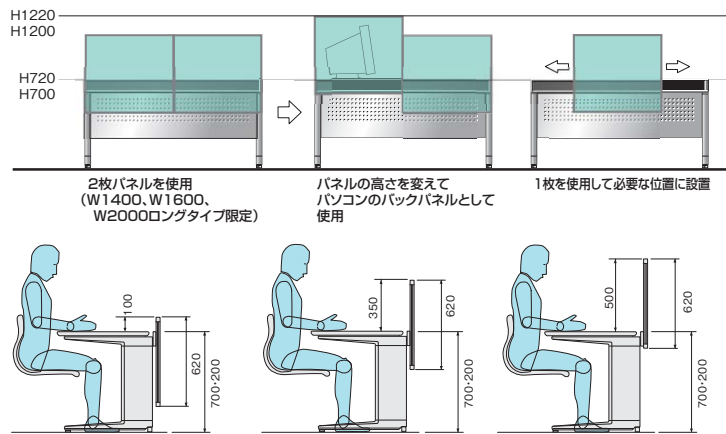

## デスクトップパネル

高さを上下にスライド調節できるデスクトップパネル。  
高さを50mmピッチで調節可能。

施工時にデスクトップパネルはデスクのビームに引っ掛けるだけの簡単取り付け方式を採用。  
さらに、レイアウトに応じて机上面100mmから500mmまでの高さを50mmピッチで設定することができます。

デスクトップパネルを下げた状態でモニターとしても使用できます。

机上面より高さ350mmに設定した場合。

サイド用を取り付けた場合。

必要に応じて、隣合ったパネルの高さを段違いに設定できます。

●注意 デスクトップパネル(サイド用)の単独使用はできません。