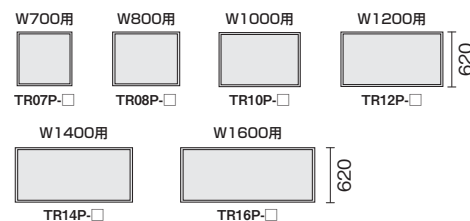

## デスクトップパネル

高さを上下にスライド調節できるデスクトップパネル。  
高さを50mmピッチで調節可能。

施工時にデスクトップパネルはデスクのビームに引っ掛けるだけの簡単取り付け方式を採用。  
さらに、レイアウトに応じて机上面100mmから500mmまでの高さを50mmピッチで設定することができます。

デスクトップパネルを下げた状態でモニターとしても使用できます。

机上面より高さ350mmに設定した場合。

サイド用を取り付けた場合。

必要に応じて、隣合ったパネルの高さを段違いに設定できます。

### ■デスクトップパネル

アクリル樹脂(フロスト処理)

タイプ	クロスタイプ	価格	アクリルタイプ	価格	外寸法
W700用	TR07P-□	¥31,400	TR07P-AF	¥46,100	W 700×D30×H620
W800用	TR08P-□	¥32,900	TR08P-AF	¥48,600	W 800×D30×H620
W1000用	TR10P-□	¥36,100	TR10P-AF	¥53,300	W1000×D30×H620
W1200用	TR12P-□	¥39,100	TR12P-AF	¥58,000	W1200×D30×H620
W1400用	TR14P-□	¥42,200	TR14P-AF	¥62,600	W1400×D30×H620
W1600用	TR16P-□	¥45,300	TR16P-AF	¥67,400	W1600×D30×H620
サイド用	TR07SP-□	¥31,400	TR07SP-AF	¥46,100	W 700×D30×H620

●注意 デスクトップパネル(サイド用)の単独使用はできません。