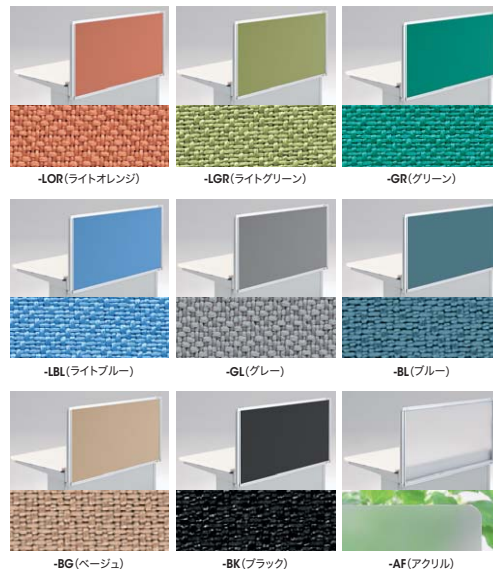

サイド用を取り付けた場合。

必要に応じて、隣合ったパネルの高さを段違いに設定できます。

### ■デスクトップパネル

アクリル樹脂(フロスト処理)

タイプ	クロスタイプ	価格	アクリルタイプ	価格	外寸法
W700用	TR07P-□	¥31,400	TR07P-AF	¥46,100	W 700×D30×H620
W800用	TR08P-□	¥32,900	TR08P-AF	¥48,600	W 800×D30×H620
W1000用	TR10P-□	¥36,100	TR10P-AF	¥53,300	W1000×D30×H620
W1200用	TR12P-□	¥39,100	TR12P-AF	¥58,000	W1200×D30×H620
W1400用	TR14P-□	¥42,200	TR14P-AF	¥62,600	W1400×D30×H620
W1600用	TR16P-□	¥45,300	TR16P-AF	¥67,400	W1600×D30×H620
サイド用	TR07SP-□	¥31,400	TR07SP-AF	¥46,100	W 700×D30×H620

●注意 デスクトップパネル(サイド用)の単独使用はできません。

### ◆カラーサンプル