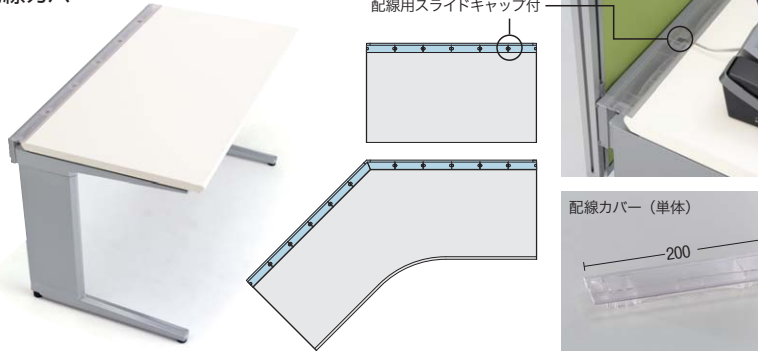

トリアス(ワークステーションTR型)

デスクトップパネルには機能的なアイテムの数々をコーディネートできます。

■マルチコンセントユニット NEW

(電源+電源)
MCU-PP-SV
¥11,200 ●
電源(2口):コード長さ2.0m×1

(電源+USB)
MCU-PU-SV
¥13,800 ●
電源(1口):コード長さ2.0m×1
USB(1口):USB2.0準拠(中継専用)
コード長さ2.0m×1

(USB+USB)
MCU-JU-SV
¥14,800 ●
USB(2口):USB2.0準拠(中継専用)
コード長さ2.0m×1

■ペーパーロック NEW

PL03E-SV
¥8,500 ●
外寸法/
W300×D25×H41

■パネルトレイ NEW

PNTRE-SV
¥6,400 ●
外寸法/
W300×D80×H320

樹脂性のA4トレイは縦・横どちらの
向きでも取付けできます。

■A4トレイ

TRTHA4 ¥6,100 ■

トレイ部分外寸法/W236×D326
トレイ部分内寸法/W230×D320
樹脂成型品 耐荷重・等分布1kg

レールフックはデスクトップパネルの溝にフ
ンタッチで取付けが可能で小物などを吊り下げ
るのに便利です。

■レールフック(4個入り)

TRF4 ¥2,500 ●

耐荷重:1kg

■電源コンセント

O A機器の利用を考えた電源コンセ
ント。パソコンをはじめO A機器の利
用に配慮して、電源コンセントを設け
ています。

TRKS3P2 ¥8,600 ●

コード長さ:2.5m
3Pコンセント(2ケ口)

■ケーブルダクト

立ち上げ配線に必要な縦配線ダクト
もオプションで対応できます。

HD13T-C ¥6,800 ●

外寸法/W60×D60×H663
樹脂製

■電話台

TRTS ¥11,500 ■

外寸法/W236×D326
専用クランプ付

■モニターマウント

DBLA-37P ¥30,200 ■

VESA75・100規格対応 15～21型モニター対応
耐荷重(取付モニターの質量):7.0kg
※ディスプレイームとセットでお使いください。

■ディスプレイーム(パネル取付用)

タイプ	品番	価格
W1000用	DB-10	¥18,400
W1200用	DB-12	¥20,700
W1400用	DB-14	¥23,100
W1600用	DB-16	¥25,500

※デスクトップパネルにディスプレイームを取付ける場
合、モニターは最大2台まで取付けが可能です。

配線カバー

タイプ	品番	価格
W800用	TRK08	¥ 4,900
W1000用	TRK10	¥ 6,100
W1200用	TRK12	¥ 7,300 ●
W1400用	TRK14	¥ 8,600 ●
W1600用	TRK16	¥ 9,700
W2000用	TRK20	¥12,100
ワークデスク用	TRK1612	¥17,000
コーナーデスク90° W1200用	TRK127	¥14,500
コーナーデスク90° W1600用	TRK167	¥19,400
コーナーデスク120°用	TRK227	¥14,500
コーナーデスク135°用	TRK327	¥14,500

樹脂成型品

クランプ取付けデスク対応表

○・・・取付け可能 △・・・デスクトップパネル設定時は取付け不可 ×・・・取付け不可

対応デスク	Renox		Celltalk		Liftina	WAKE-FA		WK型	CN-FA	TRIAS	XEHH NER	CHD	XED XEDH NED NEDH
	両面	片面	両面	片面		両面	片面/ マネージャー						
天板厚 (mm)	26		25		30	30		30	30	30	30	25	30
仕様													
品名	品番			※1					※2		※2	※2	※1 ※5
マルチコンセントユニット	MCU-□-SV	○	○	×	○	△	○	○	○	○	○	○	△
電源コンセント	TRKS3P2	○	○	×	○	△	○	△※4	○	△	○	○	△
モニタースタンド	MSK-SV	○	○	×	△※2	△	△※2	×	△※4	×	○	○	△
LEDスタンド	SQ-LC522-□	×	○	×	○※3	△	×	×	△	○	○	○	△
電話台	OA302TS	○	○	×	○	△	○	×	△※4	○	○	○	△

※1・・・配線ダクト部分には取付けできません ※2・・・取付け位置に制限があります ※3・・・幕板設定時は取付けできません

※4・・・対向式レイアウトの場合は取付けできません ※5・・・デスク奥行600mmタイプには取付けできません

※表示価格は税抜き価格です。