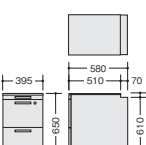

ワゴン(ハイタイプ・H650mm) GPN

(トレー引出し付 2段)  
**TR046HC-SVD ¥66,300** ■  
**TR046HC-WW ¥68,600** ■

外寸法/W395×D580×H650  
 仕切板G型2枚 ペントレーG型1個  
 チェンジキー ラッチ付 インジケーターキー  
 キャスター付 キャスターロック機構付 質量:29kg  
 ※中央引出しをご利用の場合引出しの下には入りません。

(トレー引出し付 2段)  
**TRH046HC-SVD ¥68,600** ■  
**TRH046HC-WW ¥71,000** ■

外寸法/W395×D580×H650  
 仕切板G型2枚 ペントレーG型1個  
 チェンジキー ラッチ付 インジケーターキー  
 キャスター付 キャスターロック機構付 質量:29kg  
 ※中央引出しをご利用の場合引出しの下には入りません。

ワゴン(ダイヤル錠・H611mm) GPN

(3段)  
**TRH046XC-D-SVD ¥68,500** ●  
**TRH046XC-D-WW ¥70,900** ●

外寸法/W395×D580×H611  
 ペントレーG型1個・仕切板F型1枚 G型1枚  
 ダイヤル錠 ラッチ付 キャスター付  
 キャスターロック機構付 質量:26kg

(2段)  
**TRH046YC-D-SVD ¥68,500** ●  
**TRH046YC-D-WW ¥70,900** ●

外寸法/W395×D580×H611  
 仕切板G型2枚  
 ダイヤル錠 ラッチ付 キャスター付  
 キャスターロック機構付 質量:26kg

■引出し一覧

- ①ペントレー引出し  
内寸法/W317×D430×H98  
ペントレーG型1個
- ②B6引出し  
内寸法/W317×D430×H165  
仕切板F型1枚
- ③トレー引出し  
内寸法/W317×D289×H34  
ペントレーG型1個
- ④A4引出し  
内寸法/W317×D540×H265  
仕切板G型1枚  
ダブルサスペンションレール使用
- ⑤ペントレー引出し  
内寸法/W222×D430×H98  
ペントレーH型1個
- ⑥B6引出し  
内寸法/W222×D430×H165
- ⑦A4引出し  
内寸法/W222×D540×H265  
仕切板H型1枚  
ダブルサスペンションレール使用