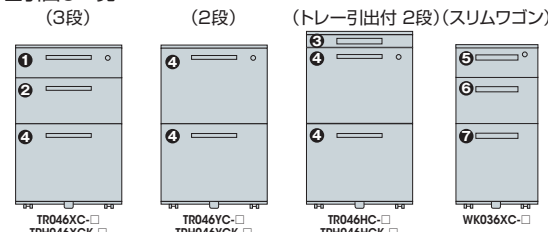

(トレー引出し付 2段)  
**TRH046HC-SVD ¥68,600** ■  
**TRH046HC-WW ¥71,000** ■

外寸法/W395×D580×H650  
 仕切板G型2枚 ペントレーG型1個  
 チェンジキー ラッチ付 インジケーターキー  
 キャスター付 キャスターロック機構付 質量:29kg  
 ※中央引出しをご利用の場合引出しの下には入りません。

ワゴン(ダイヤル錠・H611mm) GPN

(3段)  
**TRH046XC-D-SVD ¥68,500** ●  
**TRH046XC-D-WW ¥70,900** ●

外寸法/W395×D580×H611  
 ペントレーG型1個・仕切板F型1枚 G型1枚  
 ダイヤル錠 ラッチ付 キャスター付  
 キャスターロック機構付 質量:26kg

(2段)  
**TRH046YC-D-SVD ¥68,500** ●  
**TRH046YC-D-WW ¥70,900** ●

外寸法/W395×D580×H611  
 仕切板G型2枚  
 ダイヤル錠 ラッチ付 キャスター付  
 キャスターロック機構付 質量:26kg

■引出し一覧

- ①ペントレー引出し  
内寸法/W317×D430×H98  
ペントレーG型1個
- ②B6引出し  
内寸法/W317×D430×H165  
仕切板F型1枚
- ③トレー引出し  
内寸法/W317×D289×H34  
ペントレーG型1個
- ④A4引出し  
内寸法/W317×D540×H265  
仕切板G型1枚  
ダブルサスペンションレール使用
- ⑤ペントレー引出し  
内寸法/W222×D430×H98  
ペントレーH型1個
- ⑥B6引出し  
内寸法/W222×D430×H165
- ⑦A4引出し  
内寸法/W222×D540×H265  
仕切板H型1枚  
ダブルサスペンションレール使用

(3段)  
**WK036XC-SVD ¥72,000** ■  
**WK036XC-WW**

外寸法/W300×D580×H611  
 ペントレーH型1個・仕切板H型1枚  
 チェンジキー ラッチ付 インジケーターキー  
 キャスター付 キャスターロック機構付 質量:23kg

●チェンジキーシステム

●オールロック機構

1個のキーですべての引出しが同時に施錠できるオールロック機構を採用、手早く確実に施錠できます。