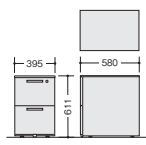

ワゴン(H611mm) GPN

(3段)  
**TR046XC-SVD ¥56,600** ●  
**TR046XC-BB ¥59,100** ●  
**TR046XC-WW ¥59,100** ●

外寸法/W395×D580×H611  
 ペントレーG型1個・仕切板F型1枚 G型1枚  
 チェンジキー ラッチ付 インジケーターキー  
 キャスター付 キャスターロック機構付  
 質量:26kg

(2段)  
**TR046YC-SVD ¥56,600** ■  
**TR046YC-BB ¥59,100** ■  
**TR046YC-WW ¥59,100** ■

外寸法/W395×D580×H611  
 仕切板G型2枚  
 チェンジキー ラッチ付 インジケーターキー  
 キャスター付 キャスターロック機構付  
 質量:26kg

ワゴン(H611mm) GPN

(3段)  
**TRH046XC-SVD ¥59,100** ●  
**TRH046XC-WW ¥61,500** ●

外寸法/W395×D580×H611  
 ペントレーG型1個・仕切板F型1枚 G型1枚  
 チェンジキー ラッチ付 インジケーターキー  
 キャスター付 キャスターロック機構付 質量:26kg

(2段)  
**TRH046YC-SVD ¥59,100** ■  
**TRH046YC-WW ¥61,500** ■

外寸法/W395×D580×H611  
 仕切板G型2枚  
 チェンジキー ラッチ付 インジケーターキー  
 キャスター付 キャスターロック機構付 質量:26kg

ワゴン(ハイタイプ・H650mm) GPN

(トレー引出し付 2段)  
**TR046HC-SVD ¥66,300** ■  
**TR046HC-WW ¥68,600** ■

外寸法/W395×D580×H650  
 仕切板G型2枚 ペントレーG型1個  
 チェンジキー ラッチ付 インジケーターキー  
 キャスター付 キャスターロック機構付 質量:29kg  
 ※中央引出しをご利用の場合引出しの下には入りません。