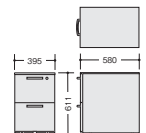

ワゴン(H611mm) GPN

(3段)  
**TR046XC-SVD ¥56,600** ●  
**TR046XC-BB ¥59,100** ●  
**TR046XC-WW ¥59,100** ●

外寸法/W395×D580×H611  
 ペントレーG型1個・仕切板F型1枚 G型1枚  
 チェンジキー ラッチ付 インジケーターキー  
 キャスター付 キャスターロック機構付  
 質量:26kg

(2段)  
**TR046YC-SVD ¥56,600** ■  
**TR046YC-BB ¥59,100** ■  
**TR046YC-WW ¥59,100** ■

外寸法/W395×D580×H611  
 仕切板G型2枚  
 チェンジキー ラッチ付 インジケーターキー  
 キャスター付 キャスターロック機構付  
 質量:26kg

ワゴン(H611mm) GPN

(3段)  
**TRH046XC-SVD ¥59,100** ●  
**TRH046XC-WW ¥61,500** ●

外寸法/W395×D580×H611  
 ペントレーG型1個・仕切板F型1枚 G型1枚  
 チェンジキー ラッチ付 インジケーターキー  
 キャスター付 キャスターロック機構付 質量:26kg

(2段)  
**TRH046YC-SVD ¥59,100** ■  
**TRH046YC-WW ¥61,500** ■

外寸法/W395×D580×H611  
 仕切板G型2枚  
 チェンジキー ラッチ付 インジケーターキー  
 キャスター付 キャスターロック機構付 質量:26kg

外寸法/W395×D580×H611  
 仕切板G型2枚  
 ダイヤル錠 ラッチ付 キャスター付  
 キャスターロック機構付 質量:26kg

■引出し一覧

- ①ペントレー引出し  
内寸法/W317×D430×H98  
ペントレーG型1個
- ②B6引出し  
内寸法/W317×D430×H165  
仕切板F型1枚
- ③トレー引出し  
内寸法/W317×D289×H34  
ペントレーG型1個
- ④A4引出し  
内寸法/W317×D540×H265  
仕切板G型1枚  
ダブルサスペンションレール使用
- ⑤ペントレー引出し  
内寸法/W222×D430×H98  
ペントレーH型1個
- ⑥B6引出し  
内寸法/W222×D430×H165
- ⑦A4引出し  
内寸法/W222×D540×H265  
仕切板H型1枚  
ダブルサスペンションレール使用