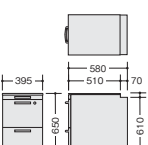

外寸法/W395×D580×H611  
 ペントレーG型1個・仕切板F型1枚 G型1枚  
 チェンジキー ラッチ付 インジケーターキー  
 キャスター付 キャスターロック機構付 質量:26kg

(2段)  
**TRH046YC-SVD ¥59,100** ■  
**TRH046YC-WW ¥61,500** ■

外寸法/W395×D580×H611  
 仕切板G型2枚  
 チェンジキー ラッチ付 インジケーターキー  
 キャスター付 キャスターロック機構付 質量:26kg

ワゴン(ハイタイプ・H650mm) GPN

(トレー引出し付 2段)  
**TR046HC-SVD ¥66,300** ■  
**TR046HC-WW ¥68,600** ■

外寸法/W395×D580×H650  
 仕切板G型2枚 ペントレーG型1個  
 チェンジキー ラッチ付 インジケーターキー  
 キャスター付 キャスターロック機構付 質量:29kg  
 ※中央引出しをご利用の場合引出しの下には入りません。

(トレー引出し付 2段)  
**TRH046HC-SVD ¥68,600** ■  
**TRH046HC-WW ¥71,000** ■

外寸法/W395×D580×H650  
 仕切板G型2枚 ペントレーG型1個  
 チェンジキー ラッチ付 インジケーターキー  
 キャスター付 キャスターロック機構付 質量:29kg  
 ※中央引出しをご利用の場合引出しの下には入りません。

ワゴン(ダイヤル錠・H611mm) GPN

外寸法/W395×D580×H611  
 仕切板G型2枚  
 ダイヤル錠 ラッチ付 キャスター付  
 キャスターロック機構付 質量:26kg

■引出し一覧

- ①ペントレー引出し  
内寸法/W317×D430×H98  
ペントレーG型1個
- ②B6引出し  
内寸法/W317×D430×H165  
仕切板F型1枚
- ③トレー引出し  
内寸法/W317×D289×H34  
ペントレーG型1個
- ④A4引出し  
内寸法/W317×D540×H265  
仕切板G型1枚  
ダブルサスペンションレール使用
- ⑤ペントレー引出し  
内寸法/W222×D430×H98  
ペントレーH型1個
- ⑥B6引出し  
内寸法/W222×D430×H165
- ⑦A4引出し  
内寸法/W222×D540×H265  
仕切板H型1枚  
ダブルサスペンションレール使用