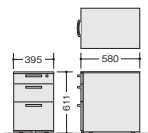

ワゴン(H611mm) GPN

(3段)  
**TR046XC-SVD ¥56,600** ●  
**TR046XC-BB ¥59,100** ●  
**TR046XC-WW ¥59,100** ●

外寸法/W395×D580×H611  
 ペントレーG型1個・仕切板F型1枚 G型1枚  
 チェンジキー ラッチ付 インジケーターキー  
 キャスター付 キャスターロック機構付  
 質量:26kg

(2段)  
**TR046YC-SVD ¥56,600** ■  
**TR046YC-BB ¥59,100** ■  
**TR046YC-WW ¥59,100** ■

外寸法/W395×D580×H611  
 仕切板G型2枚  
 チェンジキー ラッチ付 インジケーターキー  
 キャスター付 キャスターロック機構付  
 質量:26kg

ワゴン(H611mm) GPN

(3段)  
**TRH046XC-SVD ¥59,100** ●  
**TRH046XC-WW ¥61,500** ●

外寸法/W395×D580×H611  
 ペントレーG型1個・仕切板F型1枚 G型1枚  
 チェンジキー ラッチ付 インジケーターキー  
 キャスター付 キャスターロック機構付 質量:26kg

(2段)  
**TRH046YC-SVD ¥59,100** ■  
**TRH046YC-WW ¥61,500** ■

外寸法/W395×D580×H611  
 仕切板G型2枚  
 チェンジキー ラッチ付 インジケーターキー  
 キャスター付 キャスターロック機構付 質量:26kg

外寸法/W395×D580×H611  
 仕切板G型2枚  
 ダイヤル錠 ラッチ付 キャスター付  
 キャスターロック機構付 質量:26kg

■引出し一覧

- ①ペントレー引出し  
内寸法/W317×D430×H98  
ペントレーG型1個
- ②B6引出し  
内寸法/W317×D430×H165  
仕切板F型1枚
- ③トレー引出し  
内寸法/W317×D289×H34  
ペントレーG型1個
- ④A4引出し  
内寸法/W317×D540×H265  
仕切板G型1枚  
ダブルサスペンションレール使用
- ⑤ペントレー引出し  
内寸法/W222×D430×H98  
ペントレーH型1個
- ⑥B6引出し  
内寸法/W222×D430×H165
- ⑦A4引出し  
内寸法/W222×D540×H265  
仕切板H型1枚  
ダブルサスペンションレール使用