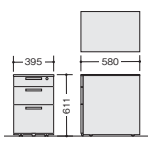

ワゴン(H611mm) GPN

(3段)  
**TR046XC-SVD ¥56,600** ●  
**TR046XC-BB ¥59,100** ●  
**TR046XC-WW ¥59,100** ●

外寸法/W395×D580×H611  
 ペントレーG型1個・仕切板F型1枚 G型1枚  
 チェンジキー ラッチ付 インジケーターキー  
 キャスター付 キャスターロック機構付  
 質量:26kg

(2段)  
**TR046YC-SVD ¥56,600** ■  
**TR046YC-BB ¥59,100** ■  
**TR046YC-WW ¥59,100** ■

外寸法/W395×D580×H611  
 仕切板G型2枚  
 チェンジキー ラッチ付 インジケーターキー  
 キャスター付 キャスターロック機構付  
 質量:26kg

ワゴン(H611mm) GPN

(3段)  
**TRH046XC-SVD ¥59,100** ●  
**TRH046XC-WW ¥61,500** ●

外寸法/W395×D580×H611  
 ペントレーG型1個・仕切板F型1枚 G型1枚  
 チェンジキー ラッチ付 インジケーターキー  
 キャスター付 キャスターロック機構付 質量:26kg

(2段)  
**TRH046YC-SVD ¥59,100** ■  
**TRH046YC-WW ¥61,500** ■

外寸法/W395×D580×H611  
 仕切板G型2枚  
 チェンジキー ラッチ付 インジケーターキー  
 キャスター付 キャスターロック機構付 質量:26kg

外寸法/W395×D580×H611  
 仕切板G型2枚  
 ダイヤル錠 ラッチ付 キャスター付  
 キャスターロック機構付 質量:26kg

■引出し一覧

- ①ペントレー引出し  
内寸法/W317×D430×H98  
ペントレーG型1個
- ②B6引出し  
内寸法/W317×D430×H165  
仕切板F型1枚
- ③トレー引出し  
内寸法/W317×D289×H34  
ペントレーG型1個
- ④A4引出し  
内寸法/W317×D540×H265  
仕切板G型1枚  
ダブルサスペンションレール使用
- ⑤ペントレー引出し  
内寸法/W222×D430×H98  
ペントレーH型1個
- ⑥B6引出し  
内寸法/W222×D430×H165
- ⑦A4引出し  
内寸法/W222×D540×H265  
仕切板H型1枚  
ダブルサスペンションレール使用