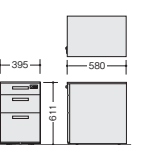

ワゴン(ハイタイプ・H650mm) GPN

(トレー引出し付 2段)  
**TR046HC-SVD ¥66,300** ■  
**TR046HC-WW ¥68,600** ■

外寸法/W395×D580×H650  
 仕切板G型2枚 ペントレーG型1個  
 チェンジキー ラッチ付 インジケーターキー  
 キャスター付 キャスターロック機構付 質量:29kg  
 ※中央引出しをご利用の場合引出しの下には入りません。

(トレー引出し付 2段)  
**TRH046HC-SVD ¥68,600** ■  
**TRH046HC-WW ¥71,000** ■

外寸法/W395×D580×H650  
 仕切板G型2枚 ペントレーG型1個  
 チェンジキー ラッチ付 インジケーターキー  
 キャスター付 キャスターロック機構付 質量:29kg  
 ※中央引出しをご利用の場合引出しの下には入りません。

ワゴン(ダイヤル錠・H611mm) GPN

(3段)  
**TRH046XC-D-SVD ¥68,500** ●  
**TRH046XC-D-WW ¥70,900** ●

外寸法/W395×D580×H611  
 ペントレーG型1個・仕切板F型1枚 G型1枚  
 ダイヤル錠 ラッチ付 キャスター付  
 キャスターロック機構付 質量:26kg

(2段)  
**TRH046YC-D-SVD ¥68,500** ●  
**TRH046YC-D-WW ¥70,900** ●

外寸法/W395×D580×H611  
 仕切板G型2枚  
 ダイヤル錠 ラッチ付 キャスター付  
 キャスターロック機構付 質量:26kg

■引出し一覧

- ①ペントレー引出し  
内寸法/W317×D430×H98  
ペントレーG型1個
- ②B6引出し  
内寸法/W317×D430×H165  
仕切板F型1枚
- ③トレー引出し  
内寸法/W317×D289×H34  
ペントレーG型1個
- ④A4引出し  
内寸法/W317×D540×H265  
仕切板G型1枚  
ダブルサスペンションレール使用
- ⑤ペントレー引出し  
内寸法/W222×D430×H98  
ペントレーH型1個
- ⑥B6引出し  
内寸法/W222×D430×H165
- ⑦A4引出し  
内寸法/W222×D540×H265  
仕切板H型1枚  
ダブルサスペンションレール使用