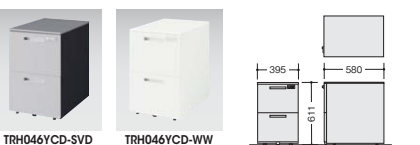

(トレー引出し付 2段)  
**TRH046HC-SVD ¥68,600** ■  
**TRH046HC-WW ¥71,000** ■

外寸法/W395×D580×H650  
 仕切板G型2枚 ペントレーG型1個  
 チェンジキー ラッチ付 インジケーターキー  
 キャスター付 キャスターロック機構付 質量:29kg  
 ※中央引出しをご利用の場合引出しの下には入りません。

ワゴン(ダイヤル錠・H611mm) GPN

(3段)  
**TRH046XC-D-SVD ¥68,500** ●  
**TRH046XC-D-WW ¥70,900** ●

外寸法/W395×D580×H611  
 ペントレーG型1個・仕切板F型1枚 G型1枚  
 ダイヤル錠 ラッチ付 キャスター付  
 キャスターロック機構付 質量:26kg

(2段)  
**TRH046YC-D-SVD ¥68,500** ●  
**TRH046YC-D-WW ¥70,900** ●

外寸法/W395×D580×H611  
 仕切板G型2枚  
 ダイヤル錠 ラッチ付 キャスター付  
 キャスターロック機構付 質量:26kg

■引出し一覧

- ①ペントレー引出し  
内寸法/W317×D430×H98  
ペントレーG型1個
- ②B6引出し  
内寸法/W317×D430×H165  
仕切板F型1枚
- ③トレー引出し  
内寸法/W317×D289×H34  
ペントレーG型1個
- ④A4引出し  
内寸法/W317×D540×H265  
仕切板G型1枚  
ダブルサスペンションレール使用
- ⑤ペントレー引出し  
内寸法/W222×D430×H98  
ペントレーH型1個
- ⑥B6引出し  
内寸法/W222×D430×H165
- ⑦A4引出し  
内寸法/W222×D540×H265  
仕切板H型1枚  
ダブルサスペンションレール使用