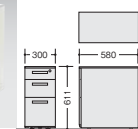

(トレー引出し付 2段)  
**TRH046HC-SVD ¥68,600** ■  
**TRH046HC-WW ¥71,000** ■

外寸法/W395×D580×H650  
 仕切板G型2枚 ペントレーG型1個  
 チェンジキー ラッチ付 インジケーターキー  
 キャスター付 キャスターロック機構付 質量:29kg  
 ※中央引出しをご利用の場合引出しの下には入りません。

ワゴン(ダイヤル錠・H611mm) GPN

(3段)  
**TRH046XC-D-SVD ¥68,500** ●  
**TRH046XC-D-WW ¥70,900** ●

外寸法/W395×D580×H611  
 ペントレーG型1個・仕切板F型1枚 G型1枚  
 ダイヤル錠 ラッチ付 キャスター付  
 キャスターロック機構付 質量:26kg

(2段)  
**TRH046YC-D-SVD ¥68,500** ●  
**TRH046YC-D-WW ¥70,900** ●

外寸法/W395×D580×H611  
 仕切板G型2枚  
 ダイヤル錠 ラッチ付 キャスター付  
 キャスターロック機構付 質量:26kg

■引出し一覧

- ①ペントレー引出し  
内寸法/W317×D430×H98  
ペントレーG型1個
- ②B6引出し  
内寸法/W317×D430×H165  
仕切板F型1枚
- ③トレー引出し  
内寸法/W317×D289×H34  
ペントレーG型1個
- ④A4引出し  
内寸法/W317×D540×H265  
仕切板G型1枚  
ダブルサスペンションレール使用
- ⑤ペントレー引出し  
内寸法/W222×D430×H98  
ペントレーH型1個
- ⑥B6引出し  
内寸法/W222×D430×H165
- ⑦A4引出し  
内寸法/W222×D540×H265  
仕切板H型1枚  
ダブルサスペンションレール使用

(3段)  
**WK036XC-SVD ¥72,000** ■  
**WK036XC-WW**

外寸法/W300×D580×H611  
 ペントレーH型1個・仕切板H型1枚  
 チェンジキー ラッチ付 インジケーターキー  
 キャスター付 キャスターロック機構付 質量:23kg

●チェンジキーシステム

●オールロック機構

1個のキーですべての引出しが同時に施錠できるオールロック機構を採用、手早く確実に施錠できます。