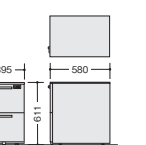

ワゴン(ハイタイプ・H650mm) GPN

(トレー引出し付 2段)  
**TR046HC-SVD ¥66,300** ■  
**TR046HC-WW ¥68,600** ■

外寸法/W395×D580×H650  
 仕切板G型2枚 ペントレーG型1個  
 チェンジキー ラッチ付 インジケーターキー  
 キャスター付 キャスターロック機構付 質量:29kg  
 ※中央引出しをご利用の場合引出しの下には入りません。

(トレー引出し付 2段)  
**TRH046HC-SVD ¥68,600** ■  
**TRH046HC-WW ¥71,000** ■

外寸法/W395×D580×H650  
 仕切板G型2枚 ペントレーG型1個  
 チェンジキー ラッチ付 インジケーターキー  
 キャスター付 キャスターロック機構付 質量:29kg  
 ※中央引出しをご利用の場合引出しの下には入りません。

ワゴン(ダイヤル錠・H611mm) GPN

(3段)  
**TRH046XC-D-SVD ¥68,500** ●  
**TRH046XC-D-WW ¥70,900** ●

外寸法/W395×D580×H611  
 ペントレーG型1個・仕切板F型1枚 G型1枚  
 ダイヤル錠 ラッチ付 キャスター付  
 キャスターロック機構付 質量:26kg

(2段)  
**TRH046YC-D-SVD ¥68,500** ●  
**TRH046YC-D-WW ¥70,900** ●

外寸法/W395×D580×H611  
 仕切板G型2枚  
 ダイヤル錠 ラッチ付 キャスター付  
 キャスターロック機構付 質量:26kg

■引出し一覧

- ①ペントレー引出し  
内寸法/W317×D430×H98  
ペントレーG型1個
- ②B6引出し  
内寸法/W317×D430×H165  
仕切板F型1枚
- ③トレー引出し  
内寸法/W317×D289×H34  
ペントレーG型1個
- ④A4引出し  
内寸法/W317×D540×H265  
仕切板G型1枚  
ダブルサスペンションレール使用
- ⑤ペントレー引出し  
内寸法/W222×D430×H98  
ペントレーH型1個
- ⑥B6引出し  
内寸法/W222×D430×H165
- ⑦A4引出し  
内寸法/W222×D540×H265  
仕切板H型1枚  
ダブルサスペンションレール使用