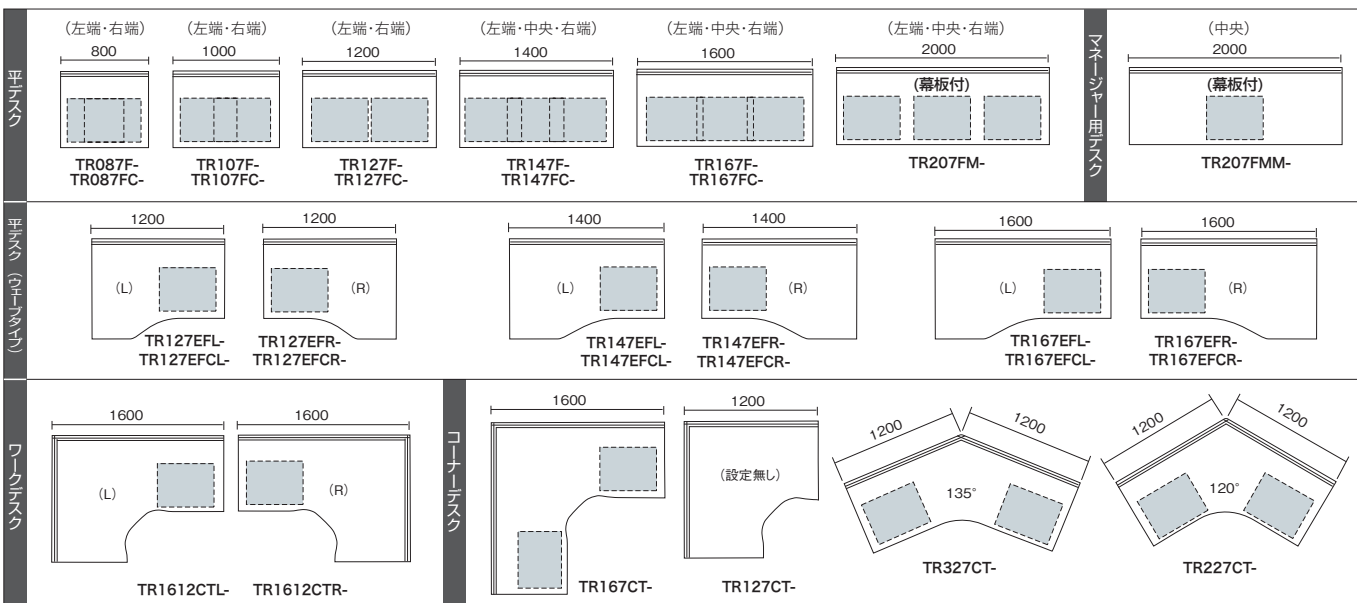

**5 天板下にケーブルトレイを装備。**  
天板下にはデスク間の配線に必要なケーブルトレイを装備。必要などところに取り付けて使用できる連結式です。また、透過性のある素材の使用により、配線状態がひと目でわかり、配線のメンテナンス作業がはかどります。

**5 オプションで縦配線にも対応。**  
立ち上げ配線に必要なケーブルダクトもオプションで対応できます。

▶P120をご覧ください

- 中央引出し(ラッチ付)  
**TR47C-DG ¥11,900**
  - 中央引出し(鍵付)  
**TR47CK-DG ¥17,200**
- 内寸法 / W465×D349×H39  
スチール・メラミン焼付塗装仕上

## ■中央引出し取付け位置一覧

グリーン購入法適合商品: 品番を緑色で表示しています。\*表示価格は税抜き価格です。