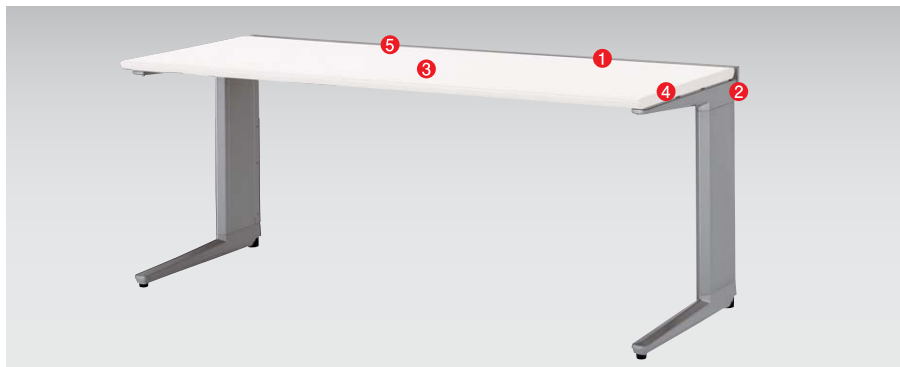

# トリアス(ワークステーションTR型)

01

トリアス(ワークステーションTR型)

**やさしい 環境対策**

生産工程で環境負荷を低減させる素材や、再資源化・再利用化を考えた細部にまで分別できる部材を使用しました。

**1 配線カバー**  
オプションで小物が落ちない様に、樹脂性の配線カバーを取付けできます。

**2 ケーブル類の取り出しに配慮した幅30mmの配線孔。**  
天板奥側とビームとの間に幅30mmの配線孔を採用。ここから机上面へケーブル類を取り出すことができます。

**3 ポストフォーム加工とエンボス仕上げを施した天板。**  
天板の前後には手ざわりがよく、机上面に取り出したケーブル類を傷つけにくいポストフォーム加工を採用。さらに、目にやさしいエンボス仕上げを施しています。

▶P120をご覧ください

**4 必要に応じて中央引出しの取り付けにも対応(オプション)。**  
オプションで中央引出しの設置も可能です。  
※取り付け位置はあらかじめ決まっています。

**5 天板下にケーブルトレイを装備。**  
天板下にはデスク間の配線に必要なケーブルトレイを装備。必要などところに取り付けて使用できる連結式です。また、透過性のある素材の使用により、配線状態がひと目でわかり、配線のメンテナンス作業がはかどります。

**5 オプションで縦配線にも対応。**  
立ち上げ配線に必要なケーブルダクトもオプションで対応できます。

▶P120をご覧ください

- 中央引出し(ラッチ付)  
**TR47C-DG ¥11,900**
  - 中央引出し(鍵付)  
**TR47CK-DG ¥17,200**
- 内寸法 / W465×D349×H39  
スチール・メラミン焼付塗装仕上