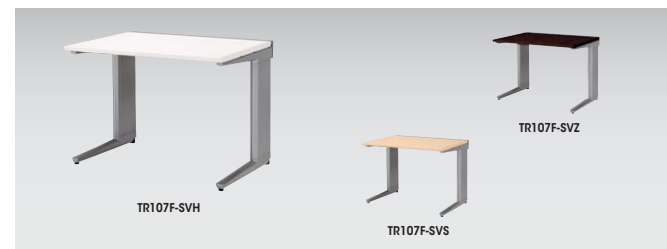

平デスク

**TR167F-□ ¥96,900**  
-SVH●/-SVS■/-SVZ⊗  
外寸法/W1600×D700×H700 質量:36kg

**TRH167F-□ ¥98,900**  
-SVH●/-SVS■/-SVZ⊗  
外寸法/W1600×D700×H720 質量:36.2kg

**TR147F-□ ¥90,600**  
-SVH●/-SVS■/-SVZ⊗  
外寸法/W1400×D700×H700 質量:33kg

**TRH147F-□ ¥92,600**  
-SVH●/-SVS■/-SVZ⊗  
外寸法/W1400×D700×H720 質量:33.2kg

**TR127F-□ ¥84,300**  
-SVH●/-SVS■/-SVZ⊗  
外寸法/W1200×D700×H700 質量:31kg

**TRH127F-□ ¥86,300**  
-SVH●/-SVS■/-SVZ⊗  
外寸法/W1200×D700×H720 質量:31.2kg

**TR107F-□ ¥81,800**  
-SVH●/-SVS■/-SVZ⊗  
外寸法/W1000×D700×H700 質量:28kg

**TRH107F-□ ¥83,800**  
-SVH●/-SVS■/-SVZ⊗  
外寸法/W1000×D700×H720 質量:28.2kg

**TR087F-□ ¥79,400**  
-SVH■/-SVS■/-SVZ⊗  
外寸法/W800×D700×H700 質量:25kg

**TRH087F-□ ¥81,400**  
-SVH■/-SVS■/-SVZ⊗  
外寸法/W800×D700×H720 質量:25.2kg

TR167F-□ TRH167F-□ TR147F-□ TRH147F-□ TR127F-□ TRH127F-□ TR107F-□ TRH107F-□ TR087F-□ TRH087F-□

平デスク(ロングタイプ)

**TR207FM-□ ¥126,400**  
-SVH■/-SVS■/-SVZ■  
外寸法/W2000×D700×H700 質量:46kg  
幕板付