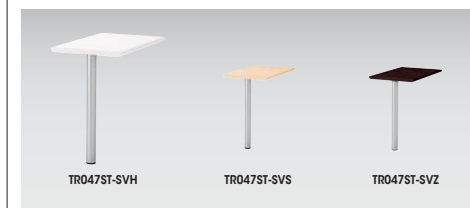

**TRH087F-□ ¥81,400**  
-SVH■/-SVS■/-SVZ⊗  
外寸法/W800×D700×H720 質量:25.2kg

TR167F-□ TRH167F-□ TR147F-□ TRH147F-□ TR127F-□ TRH127F-□ TR107F-□ TRH107F-□ TR087F-□ TRH087F-□

平デスク(ロングタイプ)

**TR207FM-□ ¥126,400**  
-SVH■/-SVS■/-SVZ■  
外寸法/W2000×D700×H700 質量:46kg  
幕板付

**TRH207FM-□ ¥128,400**  
-SVH■/-SVS■/-SVZ■  
外寸法/W2000×D700×H720 質量:46.2kg  
幕板付

サイドテーブル ※TR107F・TR087Fには取付けできません。

**TR047ST-□ ¥27,800**  
-SVH●/-SVS■/-SVZ⊗  
外寸法/W700×D450×H700 質量:10kg

**TRH047ST-□ ¥28,300**  
-SVH●/-SVS■/-SVZ⊗  
外寸法/W700×D450×H720 質量:10.2kg