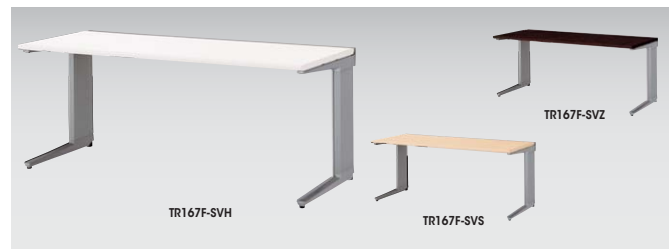

平デスク

**TR167F-□ ¥96,900**  
-SVH●/-SVS■/-SVZ⊗  
外寸法/W1600×D700×H700 質量:36kg

**TRH167F-□ ¥98,900**  
-SVH●/-SVS■/-SVZ⊗  
外寸法/W1600×D700×H720 質量:36.2kg

**TR147F-□ ¥90,600**  
-SVH●/-SVS■/-SVZ⊗  
外寸法/W1400×D700×H700 質量:33kg

**TRH147F-□ ¥92,600**  
-SVH●/-SVS■/-SVZ⊗  
外寸法/W1400×D700×H720 質量:33.2kg

**TR127F-□ ¥84,300**  
-SVH●/-SVS■/-SVZ⊗  
外寸法/W1200×D700×H700 質量:31kg

**TRH127F-□ ¥86,300**  
-SVH●/-SVS■/-SVZ⊗  
外寸法/W1200×D700×H720 質量:31.2kg

**TR107F-□ ¥81,800**  
-SVH●/-SVS■/-SVZ⊗  
外寸法/W1000×D700×H700 質量:28kg

**TRH107F-□ ¥83,800**  
-SVH●/-SVS■/-SVZ⊗  
外寸法/W1000×D700×H720 質量:28.2kg

**TR087F-□ ¥79,400**  
-SVH■/-SVS■/-SVZ⊗  
外寸法/W800×D700×H700 質量:25kg

**TRH087F-□ ¥81,400**  
-SVH■/-SVS■/-SVZ⊗  
外寸法/W800×D700×H720 質量:25.2kg

TR167F-□ TRH167F-□ TR147F-□ TRH147F-□ TR127F-□ TRH127F-□ TR107F-□ TRH107F-□ TR087F-□ TRH087F-□

平デスク(ロングタイプ)

**TR207FM-□ ¥126,400**  
-SVH■/-SVS■/-SVZ■  
外寸法/W2000×D700×H700 質量:46kg  
幕板付