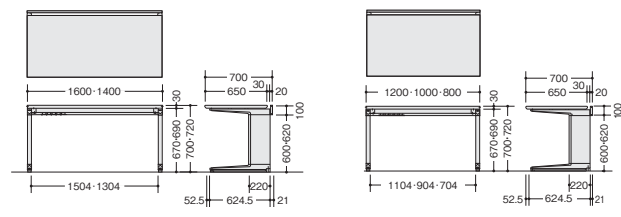

平デスク

**TR167F-□ ¥96,900**  
-SVH●/-SVS■/-SVZ⊗  
外寸法/W1600×D700×H700 質量:36kg

**TRH167F-□ ¥98,900**  
-SVH●/-SVS■/-SVZ⊗  
外寸法/W1600×D700×H720 質量:36.2kg

**TR147F-□ ¥90,600**  
-SVH●/-SVS■/-SVZ⊗  
外寸法/W1400×D700×H700 質量:33kg

**TRH147F-□ ¥92,600**  
-SVH●/-SVS■/-SVZ⊗  
外寸法/W1400×D700×H720 質量:33.2kg

**TR127F-□ ¥84,300**  
-SVH●/-SVS■/-SVZ⊗  
外寸法/W1200×D700×H700 質量:31kg

**TRH127F-□ ¥86,300**  
-SVH●/-SVS■/-SVZ⊗  
外寸法/W1200×D700×H720 質量:31.2kg

**TR107F-□ ¥81,800**  
-SVH●/-SVS■/-SVZ⊗  
外寸法/W1000×D700×H700 質量:28kg

**TRH107F-□ ¥83,800**  
-SVH●/-SVS■/-SVZ⊗  
外寸法/W1000×D700×H720 質量:28.2kg

**TR087F-□ ¥79,400**  
-SVH■/-SVS■/-SVZ⊗  
外寸法/W800×D700×H700 質量:25kg

**TRH087F-□ ¥81,400**  
-SVH■/-SVS■/-SVZ⊗  
外寸法/W800×D700×H720 質量:25.2kg

TR167F-□ TRH167F-□ TR147F-□ TRH147F-□ TR127F-□ TRH127F-□ TR107F-□ TRH107F-□ TR087F-□ TRH087F-□

平デスク(ロングタイプ)

**TR207FM-□ ¥126,400**  
-SVH■/-SVS■/-SVZ■  
外寸法/W2000×D700×H700 質量:46kg  
幕板付