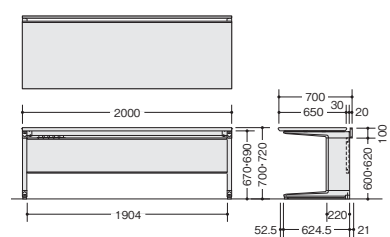

**TR107F-□ ¥81,800**  
-SVH●/-SVS■/-SVZ⊗  
外寸法/W1000×D700×H700 質量:28kg

**TRH107F-□ ¥83,800**  
-SVH●/-SVS■/-SVZ⊗  
外寸法/W1000×D700×H720 質量:28.2kg

**TR087F-□ ¥79,400**  
-SVH■/-SVS■/-SVZ⊗  
外寸法/W800×D700×H700 質量:25kg

**TRH087F-□ ¥81,400**  
-SVH■/-SVS■/-SVZ⊗  
外寸法/W800×D700×H720 質量:25.2kg

TR167F-□ TRH167F-□ TR147F-□ TRH147F-□ TR127F-□ TRH127F-□ TR107F-□ TRH107F-□ TR087F-□ TRH087F-□

平デスク(ロングタイプ)

**TR207FM-□ ¥126,400**  
-SVH■/-SVS■/-SVZ■  
外寸法/W2000×D700×H700 質量:46kg  
幕板付

**TRH207FM-□ ¥128,400**  
-SVH■/-SVS■/-SVZ■  
外寸法/W2000×D700×H720 質量:46.2kg  
幕板付

サイドテーブル ※TR107F・TR087Fには取付けできません。

**TR047ST-□ ¥27,800**  
-SVH●/-SVS■/-SVZ⊗  
外寸法/W700×D450×H700 質量:10kg

**TRH047ST-□ ¥28,300**  
-SVH●/-SVS■/-SVZ⊗  
外寸法/W700×D450×H720 質量:10.2kg