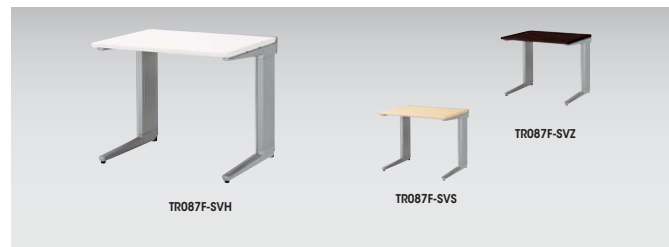

平デスク

**TR167F-□ ¥96,900**  
-SVH●/-SVS■/-SVZ⊗  
外寸法/W1600×D700×H700 質量:36kg

**TRH167F-□ ¥98,900**  
-SVH●/-SVS■/-SVZ⊗  
外寸法/W1600×D700×H720 質量:36.2kg

**TR147F-□ ¥90,600**  
-SVH●/-SVS■/-SVZ⊗  
外寸法/W1400×D700×H700 質量:33kg

**TRH147F-□ ¥92,600**  
-SVH●/-SVS■/-SVZ⊗  
外寸法/W1400×D700×H720 質量:33.2kg

**TR127F-□ ¥84,300**  
-SVH●/-SVS■/-SVZ⊗  
外寸法/W1200×D700×H700 質量:31kg

**TRH127F-□ ¥86,300**  
-SVH●/-SVS■/-SVZ⊗  
外寸法/W1200×D700×H720 質量:31.2kg

**TR107F-□ ¥81,800**  
-SVH●/-SVS■/-SVZ⊗  
外寸法/W1000×D700×H700 質量:28kg

**TRH107F-□ ¥83,800**  
-SVH●/-SVS■/-SVZ⊗  
外寸法/W1000×D700×H720 質量:28.2kg

**TR087F-□ ¥79,400**  
-SVH■/-SVS■/-SVZ⊗  
外寸法/W800×D700×H700 質量:25kg

**TRH087F-□ ¥81,400**  
-SVH■/-SVS■/-SVZ⊗  
外寸法/W800×D700×H720 質量:25.2kg

TR167F-□ TRH167F-□ TR147F-□ TRH147F-□ TR127F-□ TRH127F-□ TR107F-□ TRH107F-□ TR087F-□ TRH087F-□

平デスク(ロングタイプ)

**TR207FM-□ ¥126,400**  
-SVH■/-SVS■/-SVZ■  
外寸法/W2000×D700×H700 質量:46kg  
幕板付