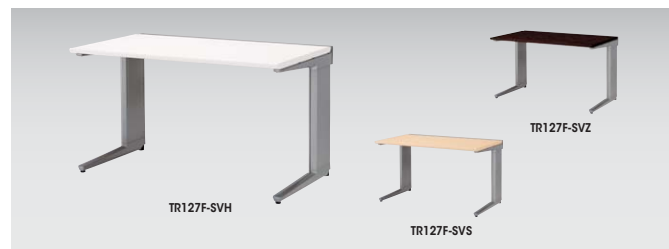

平デスク

**TR167F-□ ¥96,900**  
-SVH●/-SVS■/-SVZ⊗  
外寸法/W1600×D700×H700 質量:36kg

**TRH167F-□ ¥98,900**  
-SVH●/-SVS■/-SVZ⊗  
外寸法/W1600×D700×H720 質量:36.2kg

**TR147F-□ ¥90,600**  
-SVH●/-SVS■/-SVZ⊗  
外寸法/W1400×D700×H700 質量:33kg

**TRH147F-□ ¥92,600**  
-SVH●/-SVS■/-SVZ⊗  
外寸法/W1400×D700×H720 質量:33.2kg

**TR127F-□ ¥84,300**  
-SVH●/-SVS■/-SVZ⊗  
外寸法/W1200×D700×H700 質量:31kg

**TRH127F-□ ¥86,300**  
-SVH●/-SVS■/-SVZ⊗  
外寸法/W1200×D700×H720 質量:31.2kg

**TR107F-□ ¥81,800**  
-SVH●/-SVS■/-SVZ⊗  
外寸法/W1000×D700×H700 質量:28kg

**TRH107F-□ ¥83,800**  
-SVH●/-SVS■/-SVZ⊗  
外寸法/W1000×D700×H720 質量:28.2kg

**TR087F-□ ¥79,400**  
-SVH■/-SVS■/-SVZ⊗  
外寸法/W800×D700×H700 質量:25kg

**TRH087F-□ ¥81,400**  
-SVH■/-SVS■/-SVZ⊗  
外寸法/W800×D700×H720 質量:25.2kg

TR167F-□ TRH167F-□ TR147F-□ TRH147F-□ TR127F-□ TRH127F-□ TR107F-□ TRH107F-□ TR087F-□ TRH087F-□

平デスク(ロングタイプ)

**TR207FM-□ ¥126,400**  
-SVH■/-SVS■/-SVZ■  
外寸法/W2000×D700×H700 質量:46kg  
幕板付