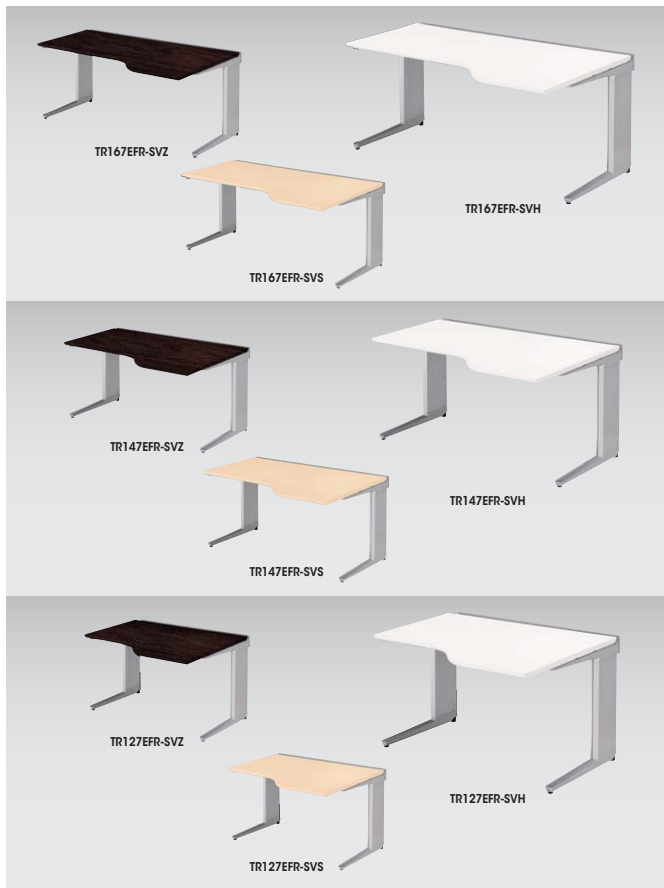

トリアス(ワークステーションTR型)

平デスク(ウェーブタイプ)

トリアス(ワークステーションTR型)

ワークシステム

デスクシステム

事務用チェア・輸入チェア

ローバーディジョン

収納家具・ファイリング用品

書庫・キャビネット

ロッカー

金庫

防災・地震対策用品

セキュリティ用品

会議用テーブル

会議用チェア

コミュニケーションリフレッシュ用家具

プレゼンテーション機器・黒板

役員室用家具

応接セット

コピーチェア

カウンター

オフィス用品

オフィス周辺什器

レセプション用家具

間仕切り

移動ラック・シリング

ラック・工場備品

高齢者福祉施設・病院用家具

学校用家具

店舗用家具

■左ウェーブタイプ

TR167EFL-□ ¥111,800
 -SVH ■ / -SVS ■ / -SVZ ⊗
 外寸法 / W1600×D900×H700 質量:46kg