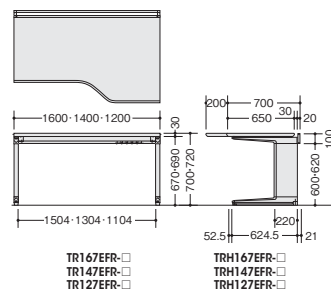

TRH147EFL-□ ¥108,100
 -SVH ■ / -SVS ■ / -SVZ ⊗
 外寸法 / W1400×D900×H720 質量:42.2kg

TRH127EFL-□ ¥102,200
 -SVH ■ / -SVS ■ / -SVZ ⊗
 外寸法 / W1200×D900×H720 質量:38.2kg

■右ウェーブタイプ

TR167EFR-□ ¥111,800
 -SVH ■ / -SVS ■ / -SVZ ⊗
 外寸法 / W1600×D900×H700 質量:46kg

TR147EFR-□ ¥106,100
 -SVH ■ / -SVS ■ / -SVZ ⊗
 外寸法 / W1400×D900×H700 質量:42kg

TR127EFR-□ ¥100,200
 -SVH ■ / -SVS ■ / -SVZ ⊗
 外寸法 / W1200×D900×H700 質量:38kg

■右ウェーブタイプ

TRH167EFR-□ ¥113,800
 -SVH ■ / -SVS ■ / -SVZ ⊗
 外寸法 / W1600×D900×H720 質量:46.2kg

TRH147EFR-□ ¥108,100
 -SVH ■ / -SVS ■ / -SVZ ⊗
 外寸法 / W1400×D900×H720 質量:42.2kg

TRH127EFR-□ ¥102,200
 -SVH ■ / -SVS ■ / -SVZ ⊗
 外寸法 / W1200×D900×H720 質量:38.2kg

TR167EFL-□
TR147EFL-□
TR127EFL-□TRH167EFL-□
TRH147EFL-□
TRH127EFL-□TR167EFR-□
TR147EFR-□
TR127EFR-□TRH167EFR-□
TRH147EFR-□
TRH127EFR-□

下置棚

DUS01-DG
 ¥21,500
 外寸法 / W500×D260×H610
 付属品: 棚板1枚
 質量: 9kg

DUS02-DG
 ¥23,900
 外寸法 / W500×D330×H610
 付属品: 棚板1枚
 質量: 11kg

(CPU機器用)
 DUS03-DG
 ¥22,700
 外寸法 / W300×D500×H610
 付属品: 棚板1枚
 質量: 11kg

(CPU機器用)
 DUS04-DG
 ¥30,000
 外寸法 / W500×D400×H610
 付属品: 棚板1枚
 質量: 12kg