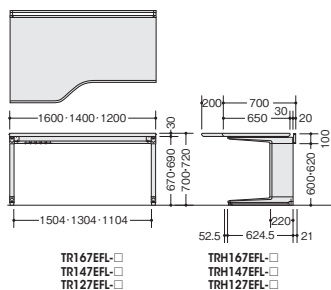

TRH147EFL-□ ¥108,100
 -SVH ■ / -SVS ■ / -SVZ ⊗
 外寸法 / W1400×D900×H720 質量:42.2kg

TRH127EFL-□ ¥102,200
 -SVH ■ / -SVS ■ / -SVZ ⊗
 外寸法 / W1200×D900×H720 質量:38.2kg

■右ウェーブタイプ

TR167EFR-□ ¥111,800
 -SVH ■ / -SVS ■ / -SVZ ⊗
 外寸法 / W1600×D900×H700 質量:46kg

TR147EFR-□ ¥106,100
 -SVH ■ / -SVS ■ / -SVZ ⊗
 外寸法 / W1400×D900×H700 質量:42kg

TR127EFR-□ ¥100,200
 -SVH ■ / -SVS ■ / -SVZ ⊗
 外寸法 / W1200×D900×H700 質量:38kg

■右ウェーブタイプ

TRH167EFR-□ ¥113,800
 -SVH ■ / -SVS ■ / -SVZ ⊗
 外寸法 / W1600×D900×H720 質量:46.2kg

TRH147EFR-□ ¥108,100
 -SVH ■ / -SVS ■ / -SVZ ⊗
 外寸法 / W1400×D900×H720 質量:42.2kg

TRH127EFR-□ ¥102,200
 -SVH ■ / -SVS ■ / -SVZ ⊗
 外寸法 / W1200×D900×H720 質量:38.2kg

TR167EFL-□
TR147EFL-□
TR127EFL-□TRH167EFL-□
TRH147EFL-□
TRH127EFL-□TR167EFR-□
TR147EFR-□
TR127EFR-□TRH167EFR-□
TRH147EFR-□
TRH127EFR-□

下置棚

DUS01-DG
 ¥21,500
 外寸法 / W500×D260×H610
 付属品: 棚板1枚
 質量: 9kg

DUS02-DG
 ¥23,900
 外寸法 / W500×D330×H610
 付属品: 棚板1枚
 質量: 11kg

(CPU機器用)
 DUS03-DG
 ¥22,700
 外寸法 / W300×D500×H610
 付属品: 棚板1枚
 質量: 11kg

(CPU機器用)
 DUS04-DG
 ¥30,000
 外寸法 / W500×D400×H610
 付属品: 棚板1枚
 質量: 12kg