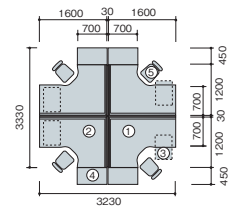

- ワークシステム
- デスクシステム
- 事務用チェア・輸入チェア
- ローバー・ディション
- 収納家具・ファイリング用品
- 書庫・キャビネット

ワークデスク

TR1612CTR-□ ¥161,100
-SVH ■ / -SVS ■ / -SVZ ●
外寸法 / W1600×D1200×H700
質量: 61kg

TRH1612CTR-□ ¥164,100
-SVH ■ / -SVS ■ / -SVZ ●
外寸法 / W1600×D1200×H720
質量: 61.4kg

TR1612CTL-□ ¥161,100
-SVH ■ / -SVS ■ / -SVZ ●
外寸法 / W1600×D1200×H700
質量: 61kg

TRH1612CTL-□ ¥164,100
-SVH ■ / -SVS ■ / -SVZ ●
外寸法 / W1600×D1200×H720
質量: 61.4kg

サイドワゴン

TR074WN-□ ¥47,000
-DGH ■ / -DGS ■ / -DGZ ●
外寸法 / W700×D450×H700
質量: 23kg

TRH074WN-□ ¥49,000
-DGH ■ / -DGS ■ / -DGZ ●
外寸法 / W700×D450×H720
質量: 23.2kg

TR074WN-□ ¥51,800
-SVH ■ / -SVS ■ / -SVZ ●
外寸法 / W700×D450×H700
質量: 23kg

TRH074WN-□ ¥53,300
-SVH ■ / -SVS ■ / -SVZ ●
外寸法 / W700×D450×H720
質量: 23.2kg

- ロッカー
- 金庫
- 防災・地震対策用品
- セキュリティ用品
- 会議用テーブル
- 会議用チェア
- コミュニケーション・リフレッシュ用家具
- プレゼンテーション機器・黒板
- 役員室用家具
- 応接セット
- ローバー・チェア
- カウンター
- オフィス・ローバー用品
- オフィス周辺什器
- レセプション用家具
- 間仕切り
- 移動ラック・シェリングラック
- 工場備品
- 高齢者福祉施設・病院用家具
- 学校用家具
- 店舗用家具

納期マーク説明
推奨商品 ..... ●お早めにお届けできる商品です。 ◆納入までに2週間程度必要です。 ■納入までに3週間程度必要です。
○お早めにお届けできる商品です。 ◇納入までに2週間程度必要です。 □納入までに3週間程度必要です。 ※受注生産品のため納期をご確認ください。
※納期につきましては時期や地域により異なる場合があります。事前に担当者にお問合せください。