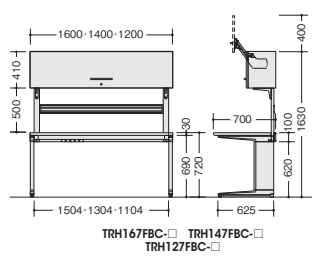

上部ボックスタイプ

- 中間フレーム付
- TRH167FBC-□ ¥262,800
-SVH◎/-SVS◎/-SVZ◎
外寸法 / W1600×D700×H1630 質量: 79.3kg
 - TRH147FBC-□ ¥250,000
-SVH◎/-SVS◎/-SVZ◎
外寸法 / W1400×D700×H1630 質量: 74.0kg
 - TRH127FBC-□ ¥237,100
-SVH◎/-SVS◎/-SVZ◎
外寸法 / W1200×D700×H1630 質量: 68.7kg
- 上部ボックス: シルンダー錠付
上部ボックス耐荷重: 20kg

- 中間フレームなし
- TRH167FB-□ ¥248,600
-SVH◎/-SVS◎/-SVZ◎
外寸法 / W1600×D700×H1630 質量: 76.5kg
 - TRH147FB-□ ¥236,800
-SVH◎/-SVS◎/-SVZ◎
外寸法 / W1400×D700×H1630 質量: 71.6kg
 - TRH127FB-□ ¥225,000
-SVH◎/-SVS◎/-SVZ◎
外寸法 / W1200×D700×H1630 質量: 66.8kg
- 上部ボックス: シルンダー錠付
上部ボックス耐荷重: 20kg

机上テーブルタイプ

ミドルフレームタイプ

- TRH167FMT-□ ¥145,500
-SVH◎/-SVS◎/-SVZ◎
外寸法 / W1600×D700×H1096 質量: 50.3kg
- TRH147FMT-□ ¥137,300
-SVH◎/-SVS◎/-SVZ◎
外寸法 / W1400×D700×H1096 質量: 46.5kg
- TRH127FMT-□ ¥129,100
-SVH◎/-SVS◎/-SVZ◎
外寸法 / W1200×D700×H1096 質量: 42.7kg

- TRH167FM-□ ¥125,900
-SVH◎/-SVS◎/-SVZ◎
外寸法 / W1600×D700×H1070 質量: 44.7kg
- TRH147FM-□ ¥118,200
-SVH◎/-SVS◎/-SVZ◎
外寸法 / W1400×D700×H1070 質量: 41.4kg
- TRH127FM-□ ¥110,500
-SVH◎/-SVS◎/-SVZ◎
外寸法 / W1200×D700×H1070 質量: 38.1kg