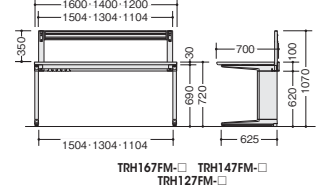

- 中間フレームなし
- TRH167FB-□ ¥248,600
-SVH◎/-SVS◎/-SVZ◎
外寸法 / W1600×D700×H1630 質量: 76.5kg
 - TRH147FB-□ ¥236,800
-SVH◎/-SVS◎/-SVZ◎
外寸法 / W1400×D700×H1630 質量: 71.6kg
 - TRH127FB-□ ¥225,000
-SVH◎/-SVS◎/-SVZ◎
外寸法 / W1200×D700×H1630 質量: 66.8kg
- 上部ボックス: シルンダー錠付
上部ボックス耐荷重: 20kg

机上テーブルタイプ

ミドルフレームタイプ

- TRH167FMT-□ ¥145,500
-SVH◎/-SVS◎/-SVZ◎
外寸法 / W1600×D700×H1096 質量: 50.3kg
- TRH147FMT-□ ¥137,300
-SVH◎/-SVS◎/-SVZ◎
外寸法 / W1400×D700×H1096 質量: 46.5kg
- TRH127FMT-□ ¥129,100
-SVH◎/-SVS◎/-SVZ◎
外寸法 / W1200×D700×H1096 質量: 42.7kg

- TRH167FM-□ ¥125,900
-SVH◎/-SVS◎/-SVZ◎
外寸法 / W1600×D700×H1070 質量: 44.7kg
- TRH147FM-□ ¥118,200
-SVH◎/-SVS◎/-SVZ◎
外寸法 / W1400×D700×H1070 質量: 41.4kg
- TRH127FM-□ ¥110,500
-SVH◎/-SVS◎/-SVZ◎
外寸法 / W1200×D700×H1070 質量: 38.1kg