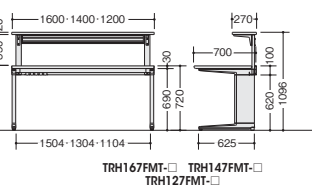

上部ボックスタイプ

- 中間フレーム付
- TRH167FBC-□ ¥262,800
-SVH◎/-SVS◎/-SVZ◎
外寸法 / W1600×D700×H1630 質量: 79.3kg
 - TRH147FBC-□ ¥250,000
-SVH◎/-SVS◎/-SVZ◎
外寸法 / W1400×D700×H1630 質量: 74.0kg
 - TRH127FBC-□ ¥237,100
-SVH◎/-SVS◎/-SVZ◎
外寸法 / W1200×D700×H1630 質量: 68.7kg
- 上部ボックス: シルンダー錠付
上部ボックス耐荷重: 20kg

- 中間フレームなし
- TRH167FB-□ ¥248,600
-SVH◎/-SVS◎/-SVZ◎
外寸法 / W1600×D700×H1630 質量: 76.5kg
 - TRH147FB-□ ¥236,800
-SVH◎/-SVS◎/-SVZ◎
外寸法 / W1400×D700×H1630 質量: 71.6kg
 - TRH127FB-□ ¥225,000
-SVH◎/-SVS◎/-SVZ◎
外寸法 / W1200×D700×H1630 質量: 66.8kg
- 上部ボックス: シルンダー錠付
上部ボックス耐荷重: 20kg

机上テーブルタイプ

ミドルフレームタイプ

- TRH167FMT-□ ¥145,500
-SVH◎/-SVS◎/-SVZ◎
外寸法 / W1600×D700×H1096 質量: 50.3kg
- TRH147FMT-□ ¥137,300
-SVH◎/-SVS◎/-SVZ◎
外寸法 / W1400×D700×H1096 質量: 46.5kg
- TRH127FMT-□ ¥129,100
-SVH◎/-SVS◎/-SVZ◎
外寸法 / W1200×D700×H1096 質量: 42.7kg

- TRH167FM-□ ¥125,900
-SVH◎/-SVS◎/-SVZ◎
外寸法 / W1600×D700×H1070 質量: 44.7kg
- TRH147FM-□ ¥118,200
-SVH◎/-SVS◎/-SVZ◎
外寸法 / W1400×D700×H1070 質量: 41.4kg
- TRH127FM-□ ¥110,500
-SVH◎/-SVS◎/-SVZ◎
外寸法 / W1200×D700×H1070 質量: 38.1kg