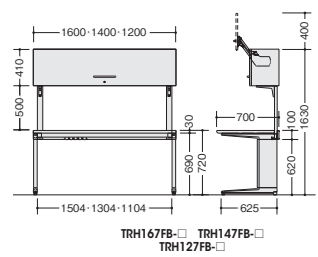

上部ボックスタイプ

- 中間フレーム付
- TRH167FBC-□ ¥262,800
-SVH◎/-SVS◎/-SVZ◎
外寸法 / W1600×D700×H1630 質量: 79.3kg
 - TRH147FBC-□ ¥250,000
-SVH◎/-SVS◎/-SVZ◎
外寸法 / W1400×D700×H1630 質量: 74.0kg
 - TRH127FBC-□ ¥237,100
-SVH◎/-SVS◎/-SVZ◎
外寸法 / W1200×D700×H1630 質量: 68.7kg
- 上部ボックス: シルンダー錠付
上部ボックス耐荷重: 20kg

- 中間フレームなし
- TRH167FB-□ ¥248,600
-SVH◎/-SVS◎/-SVZ◎
外寸法 / W1600×D700×H1630 質量: 76.5kg
 - TRH147FB-□ ¥236,800
-SVH◎/-SVS◎/-SVZ◎
外寸法 / W1400×D700×H1630 質量: 71.6kg
 - TRH127FB-□ ¥225,000
-SVH◎/-SVS◎/-SVZ◎
外寸法 / W1200×D700×H1630 質量: 66.8kg
- 上部ボックス: シルンダー錠付
上部ボックス耐荷重: 20kg

机上テーブルタイプ

ミドルフレームタイプ

- TRH167FMT-□ ¥145,500
-SVH◎/-SVS◎/-SVZ◎
外寸法 / W1600×D700×H1096 質量: 50.3kg
- TRH147FMT-□ ¥137,300
-SVH◎/-SVS◎/-SVZ◎
外寸法 / W1400×D700×H1096 質量: 46.5kg
- TRH127FMT-□ ¥129,100
-SVH◎/-SVS◎/-SVZ◎
外寸法 / W1200×D700×H1096 質量: 42.7kg

- TRH167FM-□ ¥125,900
-SVH◎/-SVS◎/-SVZ◎
外寸法 / W1600×D700×H1070 質量: 44.7kg
- TRH147FM-□ ¥118,200
-SVH◎/-SVS◎/-SVZ◎
外寸法 / W1400×D700×H1070 質量: 41.4kg
- TRH127FM-□ ¥110,500
-SVH◎/-SVS◎/-SVZ◎
外寸法 / W1200×D700×H1070 質量: 38.1kg