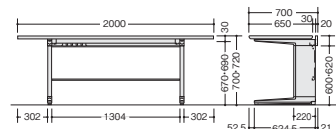

-SVH(ホワイト)

TR207FMM-□ ¥117,900

-SVH/-SVS/-SVZ

外寸法/W2000×D700×H700
キャスター仕様無し 幕板付 質量:45kg

TRH207FMM-□ ¥119,900

-SVH/-SVS/-SVZ

外寸法/W2000×D700×H720
キャスター仕様無し 幕板付 質量:46.2kg

■入力チェア(ハイワース)