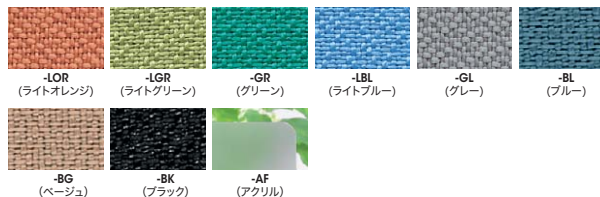

TR14P-AF ¥62,600
アクリルタイプ

■ディスプレイビーム

⑤DB-14 ¥23,100

※デスクトップパネルにディスプレイビームを取付ける場合、モニターは最大2台まで取付けが可能です。

■モニターマウント

DBLA-37P ¥30,200

VESA75・100規格対応
15~21型モニター対応
耐荷重(取付モニター質量):7.0kg
※ディスプレイビームとセットでお使いください。

■カラーサンプル(デスクトップパネル)