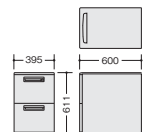

ワゴン(H611mm)

■ワゴン(3段)
XE046XC-W ¥54,800

外寸法 / W395×D600×H611
付属品: ペントレー-G型1個 仕切板F型1枚 G型1枚 チェンジキー
ラッチ付 インジケーターキー キャスター付
キャスターロック機構付 質量: 23kg

■ワゴン(2段)
XE046YC-W ¥54,200

外寸法 / W395×D600×H611
付属品: 仕切板G型2枚 チェンジキー
ラッチ付 インジケーターキー キャスター付
キャスターロック機構付 質量: 24kg

ワゴン(H645mm)

■ワゴン(トレー引出し付2段)
XE046HC-W ¥61,600

外寸法 / W395×D600×H645
付属品: 仕切板G型2枚 チェンジキー
ラッチ付(トレー引出し除く) インジケーターキー(トレー引出し除く)
キャスター付 キャスターロック機構付 質量: 26kg

ワゴン(H611mm)

■ワゴン(3段)
**NED046SXC-AWH
¥53,700**

外寸法 / W395×D600×H611
付属品: ペントレー-G型1個
仕切板F型1枚 G型1枚
キャスター付、キャスターロック機構付
質量: 23.5kg

ワゴン(H611mm)

■ワゴン(2段)
**NED046SYC-AWH
¥53,200**

外寸法 / W395×D600×H611
付属品: 仕切板G型2枚
キャスター付、キャスターロック機構付
質量: 23.5kg

ワゴン

① ペントレー引出し ●内寸法: W317×D430×H98
付属品: ペントレー-G型

③ A4引出し ●内寸法: W317×D430×H265
付属品: 仕切板F型1枚

オプションのハンガーフレーム(A4用) DHF-A4WをセットするとA4サイズのハンギングフォルダーが収納できます。

② B6引出し ●内寸法: W317×D430×H165
付属品: 仕切板F型1枚

④ トレー引出し ●内寸法: W316×D316×H27

ハンガーフレーム(A4用)

**DHF-A4W
¥3,860**
外寸法 / W328×D540×H240
ダブルサスペンション用

ペントレー (G型)

**PTR-8
¥540**
外寸法 / W329×D84×H29
再生PP樹脂製

仕切板

■F型
**PS-13
¥590**
外寸法 / W329×H109
再生PS樹脂混合