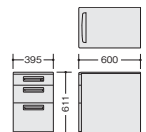

ワゴン(H611mm)

■ワゴン(3段)
XE046XC-W ¥54,800

外寸法 / W395×D600×H611
付属品: ペントレー-G型1個 仕切板F型1枚 G型1枚 チェンジキー
ラッチ付 インジケーターキー キャスター付
キャスターロック機構付 質量: 23kg

■ワゴン(2段)
XE046YC-W ¥54,200

外寸法 / W395×D600×H611
付属品: 仕切板G型2枚 チェンジキー
ラッチ付 インジケーターキー キャスター付
キャスターロック機構付 質量: 24kg

ワゴン(H645mm)

■ワゴン(トレー引出し付2段)
XE046HC-W ¥61,600

外寸法 / W395×D600×H645
付属品: 仕切板G型2枚 チェンジキー
ラッチ付(トレー引出し除く) インジケーターキー(トレー引出し除く)
キャスター付 キャスターロック機構付 質量: 26kg

ワゴン(H611mm)

■ワゴン(3段)
**NED046SXC-AWH
¥53,700**

外寸法 / W395×D600×H611
付属品: ペントレー-G型1個
仕切板F型1枚 G型1枚
キャスター付、キャスターロック機構付
質量: 23.5kg

ワゴン(H611mm)

■ワゴン(2段)
**NED046SYC-AWH
¥53,200**

外寸法 / W395×D600×H611
付属品: 仕切板G型2枚
キャスター付、キャスターロック機構付
質量: 23.5kg

ワゴン

① ペントレー引出し ●内寸法: W317×D430×H98
付属品: ペントレー-G型

③ A4引出し ●内寸法: W317×D430×H265
付属品: 仕切板F型1枚

オプションのハンガーフレーム(A4用) DHF-A4WをセットするとA4サイズのハンギングフォルダーが収納できます。

② B6引出し ●内寸法: W317×D430×H165
付属品: 仕切板F型1枚

④ トレー引出し ●内寸法: W316×D316×H27

ハンガーフレーム(A4用)

**DHF-A4W
¥3,860**
外寸法 / W328×D540×H240
ダブルサスペンション用

ペントレー (G型)

**PTR-8
¥540**
外寸法 / W329×D84×H29
再生PP樹脂製

仕切板

■F型
**PS-13
¥590**
外寸法 / W329×H109
再生PS樹脂混合