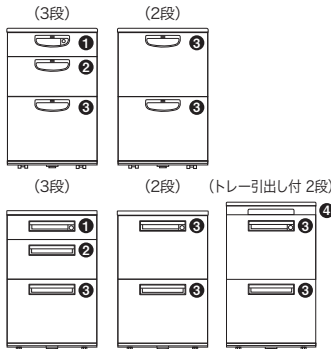

ワゴン(H645mm)

■ワゴン(トレー引出し付2段)
XE046HC-W ¥61,600

外寸法 / W395×D600×H645
付属品: 仕切板G型2枚 チェンジキー
ラッチ付(トレー引出し除く) インジケーターキー(トレー引出し除く)
キャスター付 キャスターロック機構付 質量: 26kg

ワゴン(H611mm)

■ワゴン(3段)
**NED046SXC-AWH
¥53,700**

外寸法 / W395×D600×H611
付属品: ペントレー-G型1個
仕切板F型1枚 G型1枚
キャスター付、キャスターロック機構付
質量: 23.5kg

ワゴン(H611mm)

■ワゴン(2段)
**NED046SYC-AWH
¥53,200**

外寸法 / W395×D600×H611
付属品: 仕切板G型2枚
キャスター付、キャスターロック機構付
質量: 23.5kg

ワゴン

① ペントレー引出し ●内寸法: W317×D430×H98
付属品: ペントレー-G型

③ A4引出し ●内寸法: W317×D430×H265
付属品: 仕切板F型1枚

オプションのハンガーフレーム(A4用) DHF-A4WをセットするとA4サイズのハンギングフォルダーが収納できます。

② B6引出し ●内寸法: W317×D430×H165
付属品: 仕切板F型1枚

④ トレー引出し ●内寸法: W316×D316×H27

ハンガーフレーム(A4用)

**DHF-A4W
¥3,860**
外寸法 / W328×D540×H240
ダブルサスペンション用

ペントレー (G型)

**PTR-8
¥540**
外寸法 / W329×D84×H29
再生PP樹脂製

仕切板

■F型
**PS-13
¥590**
外寸法 / W329×H109
再生PS樹脂混合