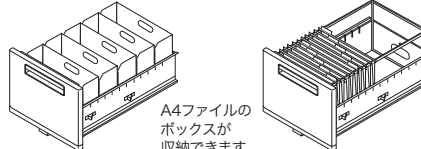

ワゴン(H645mm)

■ワゴン(トレー引出し付2段)
XE046HC-W ¥61,600

外寸法 / W395×D600×H645
付属品: 仕切板G型2枚 チェンジキー
ラッチ付(トレー引出し除く) インジケーターキー(トレー引出し除く)
キャスター付 キャスターロック機構付 質量: 26kg

ワゴン(H611mm)

■ワゴン(3段)
**NED046SXC-AWH
¥53,700**

外寸法 / W395×D600×H611
付属品: ペントレー-G型1個
仕切板F型1枚 G型1枚
キャスター付、キャスターロック機構付
質量: 23.5kg

ワゴン(H611mm)

■ワゴン(2段)
**NED046SYC-AWH
¥53,200**

外寸法 / W395×D600×H611
付属品: 仕切板G型2枚
キャスター付、キャスターロック機構付
質量: 23.5kg

ワゴン

① ペントレー引出し ●内寸法: W317×D430×H98
付属品: ペントレー-G型

③ A4引出し ●内寸法: W317×D430×H265
付属品: 仕切板F型1枚

オプションのハンガーフレーム(A4用) DHF-A4WをセットするとA4サイズのハンギングフォルダーが収納できます。

② B6引出し ●内寸法: W317×D430×H165
付属品: 仕切板F型1枚

④ トレー引出し ●内寸法: W316×D316×H27

ハンガーフレーム(A4用)

**DHF-A4W
¥3,860**
外寸法 / W328×D540×H240
ダブルサスペンション用

ペントレー (G型)

**PTR-8
¥540**
外寸法 / W329×D84×H29
再生PP樹脂製

仕切板

■F型
**PS-13
¥590**
外寸法 / W329×H109
再生PS樹脂混合