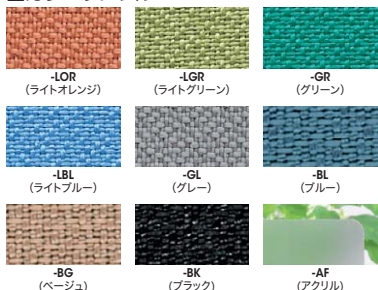

■カラーサンプル

■デスクトップパネル D30×H350 (パネル部: H325+金具部: H25)

タイプ	クロスパネル		アクリルパネル	
	品番	価格	品番	価格
W2400mm用	CNFA12P-□	¥39,300×2 (-LBL)	CNFA12P-AF	¥49,100×2
W2000mm用	CNFA10P-□	¥36,700×2 (-LBL)	CNFA10P-AF	¥44,700×2
W1800mm用	CNFA18P-□	¥47,400×1	CNFA18P-AF	¥63,500×1
W1600mm用	CNFA16P-□	¥44,600×1 (-LBL)	CNFA16P-AF	¥59,000×1
W1400mm用	CNFA14P-□	¥41,900×1 (-LBL)	CNFA14P-AF	¥54,500 ×1
W1200mm用	CNFA12P-□	¥39,300×1 (-LBL)	CNFA12P-AF	¥49,100×1
W1000mm用	CNFA10P-□	¥36,700×1 (-LBL)	CNFA10P-AF	¥44,700×1

※W2400・W2000mmの場合、デスクトップパネルは2枚必要となります。

■デスクトップパネル(サイド用) D30×H350 ※単独での使用はできません。

タイプ	クロスパネル		アクリルパネル	
	品番	価格	品番	価格
D700mm用	NE07SPE-□	¥32,800 ◆ (-LBL)	NE07SPE-AF	¥36,900

■デスクトップパネル(エンド用) D30×H350 ※単独での使用はできません。

タイプ	クロスパネル		アクリルパネル	
	品番	価格	品番	価格
D700mm用	CN07EP-□	¥32,800	CN07EP-AF	¥36,900

納期マーク説明

推奨商品 ..... ●お早めにお届けできる商品です。 ◆納入までに2週間程度必要です。 ■納入までに3週間程度必要です。
○お早めにお届けできる商品です。 ◇納入までに2週間程度必要です。 □納入までに3週間程度必要です。 ※受注生産品のため納期をご確認ください。
※納期につきましては時期や地域により異なる場合があります。事前に担当者にお問合せください。