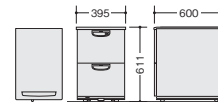

ワゴン(H611mm)

■ワゴン(3段)
XE046XC-W ¥54,800

外寸法 / W395×D600×H611
付属品: ペントレー-G型1個 仕切板F型1枚 G型1枚 チェンジキー
ラッチ付 インジケーターキー キャスター付
キャスターロック機構付 質量: 23kg

■ワゴン(2段)
XE046YC-W ¥54,200

外寸法 / W395×D600×H611
付属品: 仕切板G型2枚 チェンジキー
ラッチ付 インジケーターキー キャスター付
キャスターロック機構付 質量: 24kg

ワゴン(H645mm)

■ワゴン(トレー引出し付2段)
XE046HC-W ¥61,600

外寸法 / W395×D600×H645
付属品: 仕切板G型2枚 チェンジキー
ラッチ付(トレー引出し除く) インジケーターキー(トレー引出し除く)
キャスター付 キャスターロック機構付 質量: 26kg

ワゴン(H611mm)

■ワゴン(3段)
**NED046SXC-AWH
¥53,700**

外寸法 / W395×D600×H611
付属品: ペントレー-G型1個
仕切板F型1枚 G型1枚
キャスター付、キャスターロック機構付
質量: 23.5kg

ワゴン(H611mm)

■ワゴン(2段)
**NED046SYC-AWH
¥53,200**

外寸法 / W395×D600×H611
付属品: 仕切板G型2枚
キャスター付、キャスターロック機構付
質量: 23.5kg

ワゴン

① ペントレー引出し ●内寸法: W317×D430×H98
付属品: ペントレー-G型

③ A4引出し ●内寸法: W317×D430×H265
付属品: 仕切板F型1枚

オプションのハンガーフレーム(A4用) DHF-A4WをセットするとA4サイズのハンギングフォルダーが収納できます。

② B6引出し ●内寸法: W317×D430×H165
付属品: 仕切板F型1枚

④ トレー引出し ●内寸法: W316×D316×H27

ハンガーフレーム(A4用)

**DHF-A4W
¥3,860**
外寸法 / W328×D540×H240
ダブルサスペンション用

ペントレー (G型)

**PTR-8
¥540**
外寸法 / W329×D84×H29
再生PP樹脂製

仕切板

■F型
**PS-13
¥590**
外寸法 / W329×H109
再生PS樹脂混合