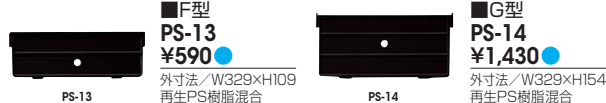

② B6引出し ●内寸法: W317×D430×H165
付属品: 仕切板F型1枚

④ トレー引出し ●内寸法: W316×D316×H27

ハンガーフレーム(A4用)

**DHF-A4W
¥3,860**
外寸法 / W328×D540×H240
ダブルサスペンション用

ペントレー (G型)

**PTR-8
¥540**
外寸法 / W329×D84×H29
再生PP樹脂製

仕切板

■F型
**PS-13
¥590**
外寸法 / W329×H109
再生PS樹脂混合

■G型
**PS-14
¥1,430**
外寸法 / W329×H154
再生PS樹脂混合

OPTION

■カラーサンプル

■デスクトップパネル D30×H350 (パネル部: H325+金具部: H25)

タイプ	クロスパネル		アクリルパネル	
	品番	価格	品番	価格
W2400mm用	CNFA12P-□	¥39,300×2 (-LBL)	CNFA12P-AF	¥49,100×2
W2000mm用	CNFA10P-□	¥36,700×2 (-LBL)	CNFA10P-AF	¥44,700×2
W1800mm用	CNFA18P-□	¥47,400×1	CNFA18P-AF	¥63,500×1
W1600mm用	CNFA16P-□	¥44,600×1 (-LBL)	CNFA16P-AF	¥59,000×1
W1400mm用	CNFA14P-□	¥41,900×1 (-LBL)	CNFA14P-AF	¥54,500 ×1
W1200mm用	CNFA12P-□	¥39,300×1 (-LBL)	CNFA12P-AF	¥49,100×1
W1000mm用	CNFA10P-□	¥36,700×1 (-LBL)	CNFA10P-AF	¥44,700×1