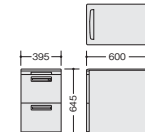

ワゴン(H611mm)

■ワゴン(3段)
XE046XC-W ¥54,800

外寸法 / W395×D600×H611
付属品: ペントレー-G型1個 仕切板F型1枚 G型1枚 チェンジキー
ラッチ付 インジケーターキー キャスター付
キャスターロック機構付 質量: 23kg

■ワゴン(2段)
XE046YC-W ¥54,200

外寸法 / W395×D600×H611
付属品: 仕切板G型2枚 チェンジキー
ラッチ付 インジケーターキー キャスター付
キャスターロック機構付 質量: 24kg

ワゴン(H645mm)

■ワゴン(トレー引出し付2段)
XE046HC-W ¥61,600

外寸法 / W395×D600×H645
付属品: 仕切板G型2枚 チェンジキー
ラッチ付(トレー引出し除く) インジケーターキー(トレー引出し除く)
キャスター付 キャスターロック機構付 質量: 26kg

ワゴン(H611mm)

■ワゴン(3段)
**NED046SXC-AWH
¥53,700**

外寸法 / W395×D600×H611
付属品: ペントレー-G型1個
仕切板F型1枚 G型1枚
キャスター付、キャスターロック機構付
質量: 23.5kg

ワゴン(H611mm)

■ワゴン(2段)
**NED046SYC-AWH
¥53,200**

外寸法 / W395×D600×H611
付属品: 仕切板G型2枚
キャスター付、キャスターロック機構付
質量: 23.5kg

ワゴン

① ペントレー引出し ●内寸法: W317×D430×H98
付属品: ペントレー-G型

③ A4引出し ●内寸法: W317×D430×H265
付属品: 仕切板F型1枚

オプションのハンガーフレーム(A4用) DHF-A4WをセットするとA4サイズのハンギングフォルダーが収納できます。

② B6引出し ●内寸法: W317×D430×H165
付属品: 仕切板F型1枚

④ トレー引出し ●内寸法: W316×D316×H27

ハンガーフレーム(A4用)

**DHF-A4W
¥3,860**
外寸法 / W328×D540×H240
ダブルサスペンション用

ペントレー (G型)

**PTR-8
¥540**
外寸法 / W329×D84×H29
再生PP樹脂製

仕切板

■F型
**PS-13
¥590**
外寸法 / W329×H109
再生PS樹脂混合