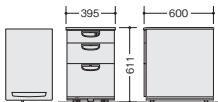

ワゴン(H611mm)

■ワゴン(3段)
XE046XC-W ¥54,800

外寸法 / W395×D600×H611
付属品: ペントレー-G型1個 仕切板F型1枚 G型1枚 チェンジキー
ラッチ付 インジケーターキー キャスター付
キャスターロック機構付 質量: 23kg

■ワゴン(2段)
XE046YC-W ¥54,200

外寸法 / W395×D600×H611
付属品: 仕切板G型2枚 チェンジキー
ラッチ付 インジケーターキー キャスター付
キャスターロック機構付 質量: 24kg

ワゴン(H645mm)

■ワゴン(トレー引出し付2段)
XE046HC-W ¥61,600

外寸法 / W395×D600×H645
付属品: 仕切板G型2枚 チェンジキー
ラッチ付(トレー引出し除く) インジケーターキー(トレー引出し除く)
キャスター付 キャスターロック機構付 質量: 26kg

ワゴン(H611mm)

■ワゴン(3段)
**NED046SXC-AWH
¥53,700**

外寸法 / W395×D600×H611
付属品: ペントレー-G型1個
仕切板F型1枚 G型1枚
キャスター付、キャスターロック機構付
質量: 23.5kg

ワゴン(H611mm)

■ワゴン(2段)
**NED046SYC-AWH
¥53,200**

外寸法 / W395×D600×H611
付属品: 仕切板G型2枚
キャスター付、キャスターロック機構付
質量: 23.5kg

ワゴン

① ペントレー引出し ●内寸法: W317×D430×H98
付属品: ペントレー-G型

③ A4引出し ●内寸法: W317×D430×H265
付属品: 仕切板F型1枚

オプションのハンガーフレーム(A4用) DHF-A4WをセットするとA4サイズのハンギングフォルダーが収納できます。

② B6引出し ●内寸法: W317×D430×H165
付属品: 仕切板F型1枚

④ トレー引出し ●内寸法: W316×D316×H27

ハンガーフレーム(A4用)

**DHF-A4W
¥3,860**
外寸法 / W328×D540×H240
ダブルサスペンション用

ペントレー (G型)

**PTR-8
¥540**
外寸法 / W329×D84×H29
再生PP樹脂製

仕切板

■F型
**PS-13
¥590**
外寸法 / W329×H109
再生PS樹脂混合