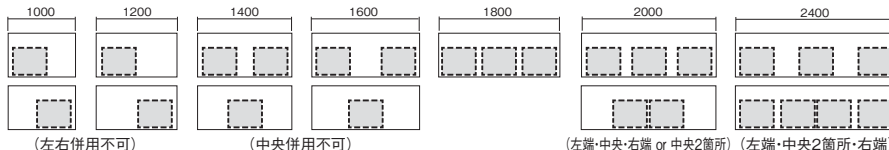

(鍵付)
FAH50CK-DG ¥15,100 ■

内寸法/W465×D349×H39
スチールメラミン焼付塗装仕上
※取付け位置は予め決まっています。

■ 中央引出し(浅型タイプ)

(ラッチ付)
FAS50C-DG ¥11,900 ●

内寸法/W465×D349×H25
スチールメラミン焼付塗装仕上
※取付け位置は予め決まっています。

■ PCラック **NEW**

FD-PC-DG
¥21,900 ●

外寸法/W180×D460×H450
内寸法/W175×D460×H435
スチール製
※取付け位置は予め決まっています。

■ 中央引出しとワゴンの組合せ例

● ご注意

※天板サイズがW2000、W2400の場合、ワゴンH645は浅型引き出しの下に設置できません。
※天板サイズがW1000の場合、FAH50C、FAH50CKとワゴンH645の併用はできません。

■ 天板サイズがW2000、W2400の場合のワゴンH645設置例

■ 中央引出し取付図

□ 中央引出し FAH50C, FAH50CK
□ 中央引出し(浅型) FAS50C