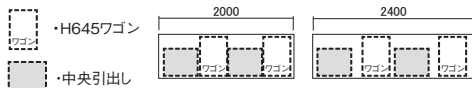

HD13T-C ¥6,800 ●

外寸法/W60×D60×H63 樹脂製

■ 中央引出し

(ラッチ付)
FAH50C-W ¥11,900 ●

(鍵付)
FAH50CK-W ¥15,100 ■

内寸法/W465×D349×H39
スチールメラミン焼付塗装仕上
※取付け位置は予め決まっています。

■ 中央引出し

(ラッチ付)
FAH50C-DG ¥11,900 ●

(鍵付)
FAH50CK-DG ¥15,100 ■

内寸法/W465×D349×H39
スチールメラミン焼付塗装仕上
※取付け位置は予め決まっています。

■ 中央引出し(浅型タイプ)

(ラッチ付)
FAS50C-DG ¥11,900 ●

内寸法/W465×D349×H25
スチールメラミン焼付塗装仕上
※取付け位置は予め決まっています。

■ PCラック **NEW**

FD-PC-DG
¥21,900 ●

外寸法/W180×D460×H450
内寸法/W175×D460×H435
スチール製
※取付け位置は予め決まっています。

■ 中央引出しとワゴンの組合せ例

● ご注意

※天板サイズがW2000、W2400の場合、ワゴンH645は浅型引き出しの下に設置できません。
※天板サイズがW1000の場合、FAH50C、FAH50CKとワゴンH645の併用はできません。

■ 天板サイズがW2000、W2400の場合のワゴンH645設置例

■ 中央引出し取付図

□ 中央引出し FAH50C, FAH50CK
□ 中央引出し(浅型) FAS50C