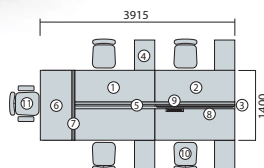

セット価格 ¥1,787,800

system plan A 写真セット価格 ¥560,100

▼チェアはP212に掲載しています。

品名	品番	価格	数量
①基本型	CNFA2014K-WS	¥176,300	× 1 ■
②連結型	CNFA2014R-WS	¥139,600	× 1 ■
幕板	CNFA20MF-W	¥ 26,200	× 2 ◆
③配線カバー	WKF20K	¥ 17,500	× 2 ●
④事務用チェア	SLE512F-MB	¥ 68,500	× 4 ●

セット価格 ¥677,300

system plan D 写真セット価格 ¥1,316,500

▼チェアはP234・235に掲載しています。

品名	品番	価格	数量
①基本型	CNFA1614K-WH	¥162,900	× 1 ●
②連結型	CNFA1614R-WH	¥126,200	× 1 ●
幕板	CNFA16MF-W	¥ 21,200	× 2 ■
③配線カバー	WKF16K-HY	¥ 15,200	× 2 ●
④天板昇降ワゴン	WK046SXCW-WWH	¥107,100	× 4 ■
⑤デスクトップパネル アクリルタイプ	CNFA16P-AF	¥ 59,000	× 2 ◆
⑥両袖デスク	XEHF147GG-WH	¥118,500	× 1 ●
⑦デスクトップパネル アクリルタイプ	NR14PE-AF	¥ 51,100	× 1 ◆
⑧ディスプレイビーム	DB-16	¥ 25,500	× 1 ■
⑨モニターマウント	DBLA-37P	¥ 30,200	× 1 ■
⑩事務用チェア	VE510F-GR	¥ 34,500	× 4 ●
⑪事務用チェア	VE513F-GR	¥ 44,900	× 1 ●