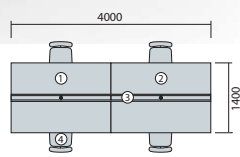

system plan A 写真セット価格 ¥560,100

▼チェアはP212に掲載しています。

品名	品番	価格	数量
①基本型	CNFA2014K-WS	¥176,300	× 1 ■
②連結型	CNFA2014R-WS	¥139,600	× 1 ■
幕板	CNFA20MF-W	¥ 26,200	× 2 ◆
③配線カバー	WKF20K	¥ 17,500	× 2 ●
④事務用チェア	SLE512F-MB	¥ 68,500	× 4 ●

セット価格 ¥677,300