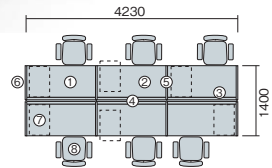

セット価格 ¥677,300

system plan D 写真セット価格 ¥1,316,500

▼チェアはP234・235に掲載しています。

品名	品番	価格	数量
①基本型	CNFA1614K-WH	¥162,900	× 1 ●
②連結型	CNFA1614R-WH	¥126,200	× 1 ●
幕板	CNFA16MF-W	¥ 21,200	× 2 ■
③配線カバー	WKF16K-HY	¥ 15,200	× 2 ●
④天板昇降ワゴン	WK046SXCW-WWH	¥107,100	× 4 ■
⑤デスクトップパネル アクリルタイプ	CNFA16P-AF	¥ 59,000	× 2 ◆
⑥両袖デスク	XEHF147GG-WH	¥118,500	× 1 ●
⑦デスクトップパネル アクリルタイプ	NR14PE-AF	¥ 51,100	× 1 ◆
⑧ディスプレイビーム	DB-16	¥ 25,500	× 1 ■
⑨モニターマウント	DBLA-37P	¥ 30,200	× 1 ■
⑩事務用チェア	VE510F-GR	¥ 34,500	× 4 ●
⑪事務用チェア	VE513F-GR	¥ 44,900	× 1 ●

セット価格 ¥1,316,500

system plan C 写真セット価格 ¥1,491,600

▼チェアはP224に掲載しています。

品名	品番	価格	数量
①基本型	CNFA1414K-AWH	¥150,800	× 1 ■
②連結型	CNFA1414R-AWH	¥114,100	× 2 ■
幕板	CNFA14MF-AW	¥ 18,800	× 3 ■
③配線カバー	WKF14K	¥ 13,900	× 3 ●
④デスクトップパネル クロスタ입	CNFA14P-LBL	¥ 41,900	× 3 ●
⑤デスクトップパネル サイド用	NE07SPE-LBL	¥ 32,800	× 4 ●
⑥デスクトップパネル エンド用	CN07EP-LBL	¥ 32,800	× 4 ●
⑦ワゴン	NED046SXC-AWH	¥ 53,700	× 6 ●
⑧事務用チェア	VE513F-BK	¥ 44,900	× 6 ●