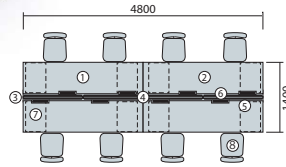

system plan B 写真セット価格 ¥1,787,800

▼チェアはP235に掲載しています。

品名	品番	価格	数量
①基本型	CNFA2414K-WZ	¥195,700	× 1 ●
②連結型	CNFA2414R-WZ	¥158,900	× 1 ●
幕板	CNFA24MF-W	¥ 30,200	× 2 ◆
③配線カバー	WKF24K-HY	¥ 19,800	× 2 ●
④デスクトップパネル クロスタ입	CNFA12P-BK	¥ 39,300	× 4 ◆
⑤ディスプレイビーム (パネル取付用)	DB-12	¥ 20,700	× 8 ■
⑥モニターマウント	DBLA-37P	¥ 30,200	× 8 ■
⑦ワゴン	XE046HC-W	¥ 61,600	× 8 ●
⑧事務用チェア	VE510F-BL	¥ 34,500	× 8 ●

セット価格 ¥1,787,800

system plan A 写真セット価格 ¥560,100

▼チェアはP212に掲載しています。

品名	品番	価格	数量
①基本型	CNFA2014K-WS	¥176,300	× 1 ■
②連結型	CNFA2014R-WS	¥139,600	× 1 ■
幕板	CNFA20MF-W	¥ 26,200	× 2 ◆
③配線カバー	WKF20K	¥ 17,500	× 2 ●
④事務用チェア	SLE512F-MB	¥ 68,500	× 4 ●