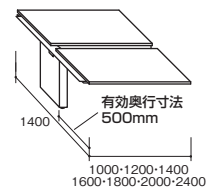

## フリーアドレスデスク 組立

基本型

(基本型) ■(-WH●)

外寸法	品番	価格
2400×1400×720	CNFA2414K-□	¥195,700
2000×1400×720	CNFA2014K-□	¥176,300
1800×1400×720	CNFA1814K-□	¥169,600
1600×1400×720	CNFA1614K-□	¥162,900
1400×1400×720	CNFA1414K-□	¥150,800
1200×1400×720	CNFA1214K-□	¥139,300
1000×1400×720	CNFA1014K-□	¥127,800

連結型

(連結型) ■(-WH●)

外寸法	品番	価格
2400×1400×720	CNFA2414R-□	¥158,900
2000×1400×720	CNFA2014R-□	¥139,600
1800×1400×720	CNFA1814R-□	¥132,900
1600×1400×720	CNFA1614R-□	¥126,200
1400×1400×720	CNFA1414R-□	¥114,100
1200×1400×720	CNFA1214R-□	¥102,500
1000×1400×720	CNFA1014R-□	¥ 91,100