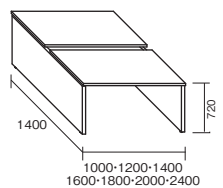

# テーブルシステム(CN-FA型) 〈H720mm〉 TOP 組立

シンプルなデザインと機能が創りだす、フレキシブルなオフィス空間。

01

テーブルシステム(CN-FA型)

ワークシステム  
デスクシステム  
事務用チェア・輸入チェア  
ローバーデスク  
収納家具・ファイリング用品  
書庫・キャビネット  
ロッカー  
金庫

- ① デスクトップパネル**  
オプションで対面席との間にデスクトップパネルの設置が可能です。8色のクロスタイプと、アクリルタイプをご用意しています。
- ② ディスプレイビーム(パネル用)**  
オプションのアルミ製のビームにはモニターマウントを取り付けることで液晶画面を取り付けられます。
- ③ 配線カバー**  
オプションで配線カバーをご用意しています。スリットからコードの取り出しが可能です。
- ④ 配線開口部**  
開口部分に幅100mmの配線孔を確保。OAタップやACアダプターを収納することが可能です。
- ⑤ 幕板**  
オプションで気になる脚部を隠す幕板をご用意。必要に応じて設置可能です。幕板内は配線可能です。

## フリーアドレスデスク 組立

基本型

(基本型) ■(-WH●)

外寸法	品番	価格
2400×1400×720	CNFA2414K-□	¥195,700
2000×1400×720	CNFA2014K-□	¥176,300
1800×1400×720	CNFA1814K-□	¥169,600
1600×1400×720	CNFA1614K-□	¥162,900
1400×1400×720	CNFA1414K-□	¥150,800
1200×1400×720	CNFA1214K-□	¥139,300
1000×1400×720	CNFA1014K-□	¥127,800

連結型

(連結型) ■(-WH●)

外寸法	品番	価格
2400×1400×720	CNFA2414R-□	¥158,900
2000×1400×720	CNFA2014R-□	¥139,600
1800×1400×720	CNFA1814R-□	¥132,900
1600×1400×720	CNFA1614R-□	¥126,200
1400×1400×720	CNFA1414R-□	¥114,100
1200×1400×720	CNFA1214R-□	¥102,500
1000×1400×720	CNFA1014R-□	¥ 91,100