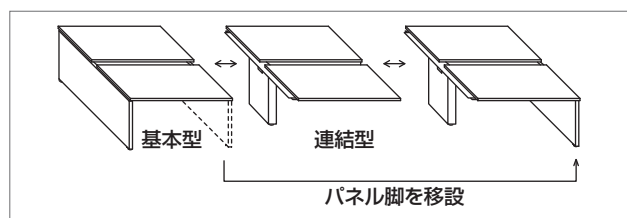

■連結方法

※CN-FAは最長6000mmまで連結することが可能です。

● グリーン購入法適合商品: 品番を緑色で表示しています。※表示価格は税抜き価格です。 組立 組立・施工費を別途申し受けます。