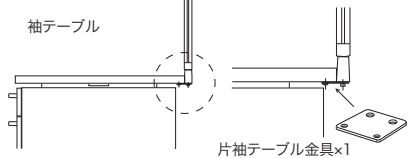

■デスクトップパネル(EDITタイプ) 取付金具セット説明

●注意
片袖テーブル及びテーブルを単品で使用しデスクトップパネルを取付ける場合は、取付金具セットが必要です。両袖テーブル仕様でデスクトップパネルを取付ける場合は、取付金具セット (脇デスク用)が1セット必要です。

■取付金具セット (テーブル・片袖テーブル用)

WKPE-KF
¥2,500◆
テーブル用金具×2
袖テーブル用金具×1

■取付金具セット (脇デスク用)

WKPE-KBF
¥1,580◆
袖テーブル用金具×2

※システムプレート(L型)を使用した対向式レイアウトの場合は不要です。

■電話台
TRTS ¥11,500
外寸法/W236×D326
専用クランプ付

■A4トレイ
TRTHA4 ¥6,100
トレイ部分外寸法/W236×D326
トレイ部分内寸法/W230×D320
樹脂成型品
耐荷重:等分1kg

樹脂製のA4トレイは縦・横どちらの向きでも取付けできます。

■マルチコンセントユニット NEW
MCU-PP-SV ¥11,200◆
電源(2口):コード長さ2.0m×1

MCU-PU-SV ¥13,800◆
電源(1口):コード長さ2.0m×1
USB(1口):USB2.0準拠(中継専用)
コード長さ2.0m×1

MCU-UU-SV ¥14,800◆
USB(2口):USB2.0準拠(中継専用)
コード長さ2.0m×1

■ケーブルトレイ
WK04CT-DG ¥8,800◆
外寸法/W490×D202×H175 (有効H150)
対向式レイアウト専用