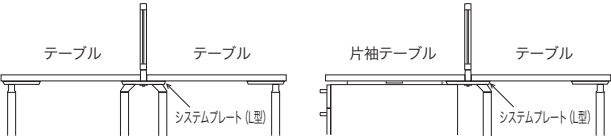

デスクトップパネル

■カラーサンプル

■デスクトップパネル(EDITタイプ)

	品番	価格	外寸法
クロスパネル	W1800用 WK18PE-□	¥43,900	W1800×D30×H325+25
	W1600用 WK16PE-□	¥41,100(-LBL)	W1600×D30×H325+25
	W1500用 WK15PE-□	¥39,600	W1500×D30×H325+25
	W1400用 WK14PE-□	¥38,400	W1400×D30×H325+25
	W1200用 WK12PE-□	¥35,900(-LBL)	W1200×D30×H325+25
	W1100用 WK11PE-□	¥34,600(-LBL)	W1100×D30×H325+25
	W1000用 WK10PE-□	¥33,600(-LBL)	W1000×D30×H325+25
	W400用 WK04PE-□	¥27,200	W 400×D30×H325+25
	D700サイド用 NE07SPE-□	¥32,800(-LBL)	W 683×D30×H350
	D600サイド用 NE06SPE-□	¥31,300	W 583×D30×H350
D700エンド用 NE07EPE-□	¥32,800(-LBL)	W 683×D30×H350	
D600エンド用 NE06EPE-□	¥31,300	W 583×D30×H350	
アクリルパネル	W1800用 WK18PE-AF	¥60,100	W1800×D30×H325+25
	W1600用 WK16PE-AF	¥55,600	W1600×D30×H325+25
	W1500用 WK15PE-AF	¥53,400	W1500×D30×H325+25
	W1400用 WK14PE-AF	¥51,100	W1400×D30×H325+25
	W1200用 WK12PE-AF	¥45,700	W1200×D30×H325+25
	W1100用 WK11PE-AF	¥44,300	W1100×D30×H325+25
	W1000用 WK10PE-AF	¥41,000	W1000×D30×H325+25
	W400用 WK04PE-AF	¥32,900	W 400×D30×H325+25
	D700サイド用 NE07SPE-AF	¥36,900	W 683×D30×H350
	D600サイド用 NE06SPE-AF	¥34,800	W 583×D30×H350
D700エンド用 NE07EPE-AF	¥36,900	W 683×D30×H350	
D600エンド用 NE06EPE-AF	¥34,800	W 583×D30×H350	

■デスクトップパネル(EDITタイプ) 取付金具セット説明

●注意
片袖テーブル及びテーブルを単品で使用しデスクトップパネルを取付ける場合は、取付金具セットが必要です。両袖テーブル仕様でデスクトップパネルを取付ける場合は、取付金具セット (脇デスク用)が1セット必要です。

■取付金具セット (テーブル・片袖テーブル用)

WKPE-KF
¥2,500◆
テーブル用金具×2
袖テーブル用金具×1

■取付金具セット (脇デスク用)

WKPE-KBF
¥1,580◆
袖テーブル用金具×2

※システムプレート(L型)を使用した対向式レイアウトの場合は不要です。

■電話台
TRTS ¥11,500
外寸法/W236×D326
専用クランプ付

■A4トレイ
TRTHA4 ¥6,100
トレイ部分外寸法/W236×D326
トレイ部分内寸法/W230×D320
樹脂成型品
耐荷重:等分1kg

樹脂製のA4トレイは縦・横どちらの向きでも取付けできます。