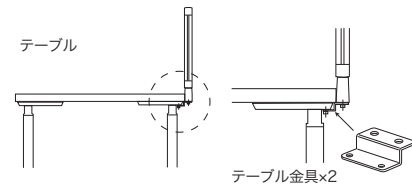

■デスクトップパネル(EDITタイプ) 取付金具セット説明

●注意
片袖テーブル及びテーブルを単品で使用しデスクトップパネルを取付ける場合は、取付金具セットが必要です。両袖テーブル仕様でデスクトップパネルを取付ける場合は、取付金具セット (脇デスク用)が1セット必要です。

■取付金具セット (テーブル・片袖テーブル用)

WKPE-KF
¥2,500◆
テーブル用金具×2
袖テーブル用金具×1

■取付金具セット (脇デスク用)

WKPE-KBF
¥1,580◆
袖テーブル用金具×2

※システムプレート(L型)を使用した対向式レイアウトの場合は不要です。

■電話台
TRTS ¥11,500
外寸法/W236×D326
専用クランプ付

■A4トレイ
TRTHA4 ¥6,100
トレイ部分外寸法/W236×D326
トレイ部分内寸法/W230×D320
樹脂成型品
耐荷重:等分1kg

樹脂製のA4トレイは縦・横どちらの向きでも取付けできます。

■マルチコンセントユニット NEW
MCU-PP-SV ¥11,200◆
電源(2口):コード長さ2.0m×1

MCU-PU-SV ¥13,800◆
電源(1口):コード長さ2.0m×1
USB(1口):USB2.0準拠(中継専用)
コード長さ2.0m×1

MCU-UU-SV ¥14,800◆
USB(2口):USB2.0準拠(中継専用)
コード長さ2.0m×1

■ケーブルトレイ
WK04CT-DG ¥8,800◆
外寸法/W490×D202×H175 (有効H150)
対向式レイアウト専用