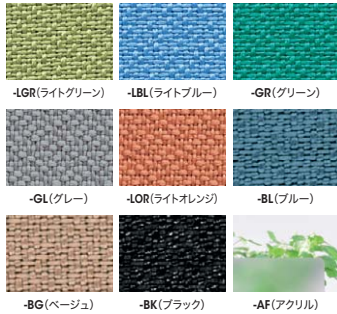

デスクトップパネル

■カラーサンプル

■デスクトップパネル(EDITタイプ)

	品番	価格	外寸法
クロスパネル	W1800用 WK18PE-□	¥43,900	W1800×D30×H325+25
	W1600用 WK16PE-□	¥41,100(-LBL)	W1600×D30×H325+25
	W1500用 WK15PE-□	¥39,600	W1500×D30×H325+25
	W1400用 WK14PE-□	¥38,400	W1400×D30×H325+25
	W1200用 WK12PE-□	¥35,900(-LBL)	W1200×D30×H325+25
	W1100用 WK11PE-□	¥34,600(-LBL)	W1100×D30×H325+25
	W1000用 WK10PE-□	¥33,600(-LBL)	W1000×D30×H325+25
	W400用 WK04PE-□	¥27,200	W 400×D30×H325+25
	D700サイド用 NE07SPE-□	¥32,800(-LBL)	W 683×D30×H350
	D600サイド用 NE06SPE-□	¥31,300	W 583×D30×H350
D700エンド用 NE07EPE-□	¥32,800(-LBL)	W 683×D30×H350	
D600エンド用 NE06EPE-□	¥31,300	W 583×D30×H350	
アクリルパネル	W1800用 WK18PE-AF	¥60,100	W1800×D30×H325+25
	W1600用 WK16PE-AF	¥55,600	W1600×D30×H325+25
	W1500用 WK15PE-AF	¥53,400	W1500×D30×H325+25
	W1400用 WK14PE-AF	¥51,100	W1400×D30×H325+25
	W1200用 WK12PE-AF	¥45,700	W1200×D30×H325+25
	W1100用 WK11PE-AF	¥44,300	W1100×D30×H325+25
	W1000用 WK10PE-AF	¥41,000	W1000×D30×H325+25
	W400用 WK04PE-AF	¥32,900	W 400×D30×H325+25
	D700サイド用 NE07SPE-AF	¥36,900	W 683×D30×H350
	D600サイド用 NE06SPE-AF	¥34,800	W 583×D30×H350
D700エンド用 NE07EPE-AF	¥36,900	W 683×D30×H350	
D600エンド用 NE06EPE-AF	¥34,800	W 583×D30×H350	