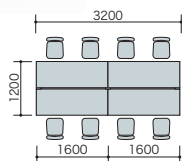

ウエイク(テーブルシステムWK型) WAKE

01

ウエイク(テーブルシステムWK型)

system plan **A** 写真セット価格
¥504,000

■ミーティングプラン

■チェアはP505に掲載しています。

品名	品番	価格	数量
①連結用天板	WKT-166-H	¥38,000	× 4
②システムプレート(M型)	WKSP-M-SV	¥ 3,100	× 8
③システムプレート(L型)	WKSP-L-SV	¥ 4,000	× 3
④脚	WKL-L-SV	¥ 4,700	× 8
⑤会議用チェア	E290HC-GR	¥34,700	× 8

セット価格 ¥504,000

system plan **B** 写真セット価格
¥913,000

■パーソナルテーブルプラン

■チェアはP234・235に掲載しています。

品名	品番	価格	数量
①片袖テーブル	WK127B-SVH	¥83,100	× 4
②片袖テーブル	WK147B-SVH	¥89,000	× 1
③幕板	WK12M-SV	¥13,400	× 2
④幕板	WK14M-SV	¥14,300	× 1
⑤幕板(サイド用)	WK07MS-SV	¥12,400	× 2
⑥中央引出し	FAH50C-DG	¥11,900	× 5
⑦デスクトップパネル	WK12PE-LOR	¥35,900	× 2
⑧デスクトップパネル	WK14PE-LOR	¥38,400	× 1
⑨デスクトップパネル(エンド用)	NE07EPE-LGR	¥32,800	× 2
⑩取付金具セット	WKPE-KF	¥ 2,500	× 3
⑪事務用チェア	VE510F-GL	¥34,500	× 4
⑫事務用チェア	VE513F-GL	¥44,900	× 1

セット価格 ¥913,000

system plan **C** 写真セット価格
¥1,092,400

■パーソナルテーブルプラン

■チェアはP229に掲載しています。

品名	品番	価格	数量
①変形テーブル	WK127EFR-SVZ	¥ 80,000	× 2
②変形テーブル	WK127EFL-SVZ	¥ 80,000	× 2
③天板昇降ワゴン	WK046SXC-U-SVDZ	¥104,700	× 4
④デスクトップパネル	WK12PE-BK	¥ 35,900	× 2
⑤取付金具セット	WKPE-KF	¥ 2,500	× 2
⑥クロスパネル	LPS1009-BK	¥ 39,800	× 2
⑦安定脚	LPS-BA	¥ 7,800	× 2
⑧事務用チェア	PAE511F-GRB	¥ 45,400	× 4