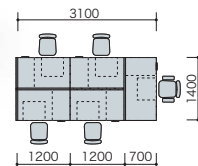

ウエイク(テーブルシステムWK型) WAKE

01

ウエイク(テーブルシステムWK型)

system plan **A** 写真セット価格
¥504,000

■ミーティングプラン

■チェアはP505に掲載しています。

品名	品番	価格	数量
①連結用天板	WKT-166-H	¥38,000	× 4
②システムプレート(M型)	WKSP-M-SV	¥ 3,100	× 8
③システムプレート(L型)	WKSP-L-SV	¥ 4,000	× 3
④脚	WKL-L-SV	¥ 4,700	× 8
⑤会議用チェア	E290HC-GR	¥34,700	× 8

セット価格 ¥504,000

system plan **B** 写真セット価格
¥913,000

■パーソナルテーブルプラン

■チェアはP234・235に掲載しています。

品名	品番	価格	数量
①片袖テーブル	WK127B-SVH	¥83,100	× 4
②片袖テーブル	WK147B-SVH	¥89,000	× 1
③幕板	WK12M-SV	¥13,400	× 2
④幕板	WK14M-SV	¥14,300	× 1
⑤幕板(サイド用)	WK07MS-SV	¥12,400	× 2
⑥中央引出し	FAH50C-DG	¥11,900	× 5
⑦デスクトップパネル	WK12PE-LOR	¥35,900	× 2
⑧デスクトップパネル	WK14PE-LOR	¥38,400	× 1
⑨デスクトップパネル(エンド用)	NE07EPE-LGR	¥32,800	× 2
⑩取付金具セット	WKPE-KF	¥ 2,500	× 3
⑪事務用チェア	VE510F-GL	¥34,500	× 4
⑫事務用チェア	VE513F-GL	¥44,900	× 1

セット価格 ¥913,000

system plan **C** 写真セット価格
¥1,092,400

■パーソナルテーブルプラン

■チェアはP229に掲載しています。

品名	品番	価格	数量
①変形テーブル	WK127EFR-SVZ	¥ 80,000	× 2
②変形テーブル	WK127EFL-SVZ	¥ 80,000	× 2
③天板昇降ワゴン	WK046SXC-U-SVDZ	¥104,700	× 4
④デスクトップパネル	WK12PE-BK	¥ 35,900	× 2
⑤取付金具セット	WKPE-KF	¥ 2,500	× 2
⑥クロスパネル	LPS1009-BK	¥ 39,800	× 2
⑦安定脚	LPS-BA	¥ 7,800	× 2
⑧事務用チェア	PAE511F-GRB	¥ 45,400	× 4