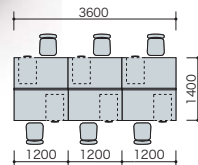

セット価格 ¥504,000

system plan **B** 写真セット価格
¥913,000

■パーソナルテーブルプラン

■チェアはP234・235に掲載しています。

品名	品番	価格	数量
①片袖テーブル	WK127B-SVH	¥83,100	× 4
②片袖テーブル	WK147B-SVH	¥89,000	× 1
③幕板	WK12M-SV	¥13,400	× 2
④幕板	WK14M-SV	¥14,300	× 1
⑤幕板(サイド用)	WK07MS-SV	¥12,400	× 2
⑥中央引出し	FAH50C-DG	¥11,900	× 5
⑦デスクトップパネル	WK12PE-LOR	¥35,900	× 2
⑧デスクトップパネル	WK14PE-LOR	¥38,400	× 1
⑨デスクトップパネル(エンド用)	NE07EPE-LGR	¥32,800	× 2
⑩取付金具セット	WKPE-KF	¥ 2,500	× 3
⑪事務用チェア	VE510F-GL	¥34,500	× 4
⑫事務用チェア	VE513F-GL	¥44,900	× 1

セット価格 ¥913,000

system plan **C** 写真セット価格
¥1,092,400

■パーソナルテーブルプラン

■チェアはP229に掲載しています。

品名	品番	価格	数量
①変形テーブル	WK127EFR-SVZ	¥ 80,000	× 2
②変形テーブル	WK127EFL-SVZ	¥ 80,000	× 2
③天板昇降ワゴン	WK046SXC-U-SVDZ	¥104,700	× 4
④デスクトップパネル	WK12PE-BK	¥ 35,900	× 2
⑤取付金具セット	WKPE-KF	¥ 2,500	× 2
⑥クロスパネル	LPS1009-BK	¥ 39,800	× 2
⑦安定脚	LPS-BA	¥ 7,800	× 2
⑧事務用チェア	PAE511F-GRB	¥ 45,400	× 4

セット価格 ¥1,092,400

system plan **D** 写真セット価格
¥1,081,700

■フリーアドレスプラン

■チェアはP229に掲載しています。

品名	品番	価格	数量
①連結用天板	WKT-127-S	¥27,800	× 6
②システムプレート(M型)	WKSP-M-SV	¥ 3,100	× 12
③システムプレート(L型)	WKSP-L-SV	¥ 4,000	× 4
④脚	WKL-L-SV	¥ 4,700	× 12
⑤ワゴン	TR046XC-SVD	¥56,600	× 6
⑥幕板	WK12M-SV	¥13,400	× 3
⑦幕板(サイド用)	WK07MS-SV	¥12,400	× 4
⑧デスクトップパネル	WK12PE-AF	¥45,700	× 3
⑨事務用チェア	PAE510F-BK	¥39,800	× 6