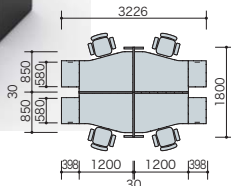

セット価格 ¥504,000

system plan **B** 写真セット価格
¥913,000

■パーソナルテーブルプラン

■チェアはP234・235に掲載しています。

品名	品番	価格	数量
①片袖テーブル	WK127B-SVH	¥83,100	× 4
②片袖テーブル	WK147B-SVH	¥89,000	× 1
③幕板	WK12M-SV	¥13,400	× 2
④幕板	WK14M-SV	¥14,300	× 1
⑤幕板(サイド用)	WK07MS-SV	¥12,400	× 2
⑥中央引出し	FAH50C-DG	¥11,900	× 5
⑦デスクトップパネル	WK12PE-LOR	¥35,900	× 2
⑧デスクトップパネル	WK14PE-LOR	¥38,400	× 1
⑨デスクトップパネル(エンド用)	NE07EPE-LGR	¥32,800	× 2
⑩取付金具セット	WKPE-KF	¥ 2,500	× 3
⑪事務用チェア	VE510F-GL	¥34,500	× 4
⑫事務用チェア	VE513F-GL	¥44,900	× 1

セット価格 ¥913,000

system plan **C** 写真セット価格
¥1,092,400

■パーソナルテーブルプラン

■チェアはP229に掲載しています。

品名	品番	価格	数量
①変形テーブル	WK127EFR-SVZ	¥ 80,000	× 2
②変形テーブル	WK127EFL-SVZ	¥ 80,000	× 2
③天板昇降ワゴン	WK046SXC-U-SVDZ	¥104,700	× 4
④デスクトップパネル	WK12PE-BK	¥ 35,900	× 2
⑤取付金具セット	WKPE-KF	¥ 2,500	× 2
⑥クロスパネル	LPS1009-BK	¥ 39,800	× 2
⑦安定脚	LPS-BA	¥ 7,800	× 2
⑧事務用チェア	PAE511F-GRB	¥ 45,400	× 4

セット価格 ¥1,092,400

system plan **D** 写真セット価格
¥1,081,700

■フリーアドレスプラン

■チェアはP229に掲載しています。

品名	品番	価格	数量
①連結用天板	WKT-127-S	¥27,800	× 6
②システムプレート(M型)	WKSP-M-SV	¥ 3,100	× 12
③システムプレート(L型)	WKSP-L-SV	¥ 4,000	× 4
④脚	WKL-L-SV	¥ 4,700	× 12
⑤ワゴン	TR046XC-SVD	¥56,600	× 6
⑥幕板	WK12M-SV	¥13,400	× 3
⑦幕板(サイド用)	WK07MS-SV	¥12,400	× 4
⑧デスクトップパネル	WK12PE-AF	¥45,700	× 3
⑨事務用チェア	PAE510F-BK	¥39,800	× 6